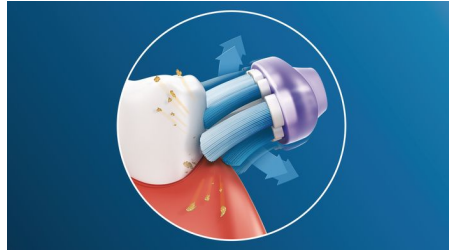

## Zamerané na zdravie ďasien

S kefkovým nástavcom Philips Sonicare Premium Gum Care prebieha aj to najdôkladnejšie čistenie šetrným spôsobom. Ako posúvate zubnú kefku pozdĺž ďasien, ohybné boky a vlákna kefkového nástavca Premium Gum Care absorbujú prípadný nadmerný tlak. Mäkké tkanivá ďasien sú tak chránené aj v prípade, že pri čistení zubov príliš tlačíte. Vlákna slúžia na zlepšenie zdravia ďasien účinným odstraňovaním povlaku a baktérií pozdĺž línie ďasien. Zakrivený dizajn tohto kefkového nástavca zaisťuje maximálny kontakt vlákien.

## Technológia adaptívneho čistenia

Každé čistenie s technológiou adaptívneho čistenia znamená čistenie na mieru. Mäkké pružné gumené boky umožňujú kefkovému nástavcu Premium Gum Care prispôbiť sa jedinečným kontúram vašich zubov a ďasien, pričom absorbujú prípadný nadmerný tlak a vylepšujú našu sonickú technológiu čistenia. Vlákna sa prispôbia tvaru vašich ďasien a zubov a poskytujú 2x väčšiu kontaktnú plochu než bežný kefkový nástavec\*\*. Čistia teda do väčšej hĺbky aj na ťažko dosiahnuteľných miestach.

## Rozlúčte sa s povlakom

Vďaka flexibilnému dizajnu kefkový nástavec Premium Gum Care odstraňuje až 10-krát viac povlaku ako manuálna zubná kefka. Pohybuje sa tak, aby maximálne zúročil našu unikátnu čistiacu technológiu Philips Sonicare, takže pri akejkoľvek technike čistenia budete dosahovať výnimočnú čistotu, ktorú vidieť aj cítiť.