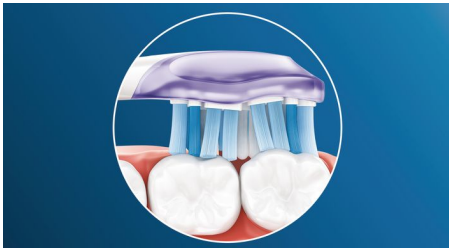

Technológia adaptívneho čistenia

Každé čistenie s technológiou adaptívneho čistenia znamená čistenie na mieru. Mäkké pružné gumené boky umožňujú kefkovému nástavcu Premium Gum Care prispôbiť sa jedinečným kontúram vašich zubov a ďasien, pričom absorbujú prípadný nadmerný tlak a vylepšujú našu sonickú technológiu čistenia. Vlákna sa prispôbia tvaru vašich ďasien a zubov a poskytujú 2x väčšiu kontaktnú plochu než bežný kefkový nástavec**. Čistia teda do väčšej hĺbky aj na ťažko dosiahnuteľných miestach.