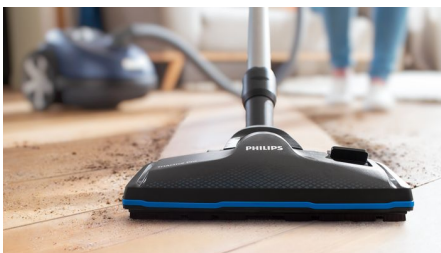

PHILIPS

Vreckový vysávač

Performer Silent

Zachytáva 99,9 % prachu

750 W

66 dB pre tiché vysávanie

FC8783/09

Maximálny výkon, minimálna hlučnosť

Povysáva a zadrží viac ako 99,99 %* prachu a alergénov

Čistá podlaha je základom zdravého domova. Nový vysávač Philips Performer Silent disponuje pokročilou technológiou hubice na dôkladné zachytenie špiny a jemného prachu a podporuje tak zdravé prostredie. Dosahuje hlučnosť 66 dB, preto ide o náš najtichší vysávač.

Hubica TriActive Pro

TriActive Pro je nová špičково výkonná hubica od spoločnosti Philips určená na hĺbkové čistenie kobercov a tvrdých podláh. Hubica sa prisaje tesne k podlahe a jej účinok dosahuje hlboko do koberca, vďaka čomu dokáže povysávať aj najjemnejší prach.