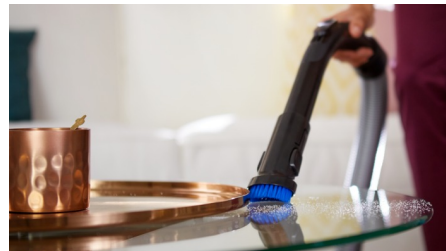

Jemná kefa na dosah ruky

Nástavec kefy na prach je vstavaný priamo do rukoväti, takže je vždy pripravený na čistenie nábytku, rovných povrchov a čalúnenia.

Vrecko S-bag

Vrecká S-bag vydržia až o 50 % dlhšie, pričom zachovávajú plný sací výkon vášho vysávača až do momentu, kým sa nezaplnia. Jedno vrecko,