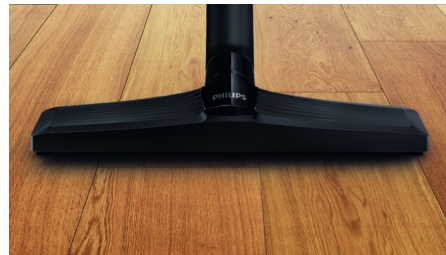

Hubica na parkety s ochranou proti poškrabaniu

Jemné štetiny na hubici na parkety opatrne čistia a chránia tvrdé podlahy pred poškrabávaním.