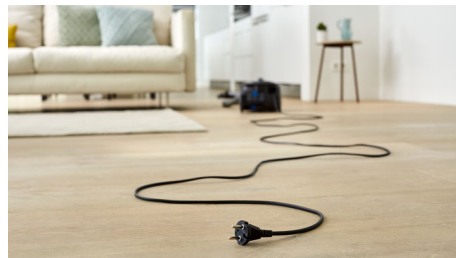

Dlhý 12-metrový dosah

Vďaka 12-metrovému dosahu od zástrčky až po hubicu môžete vysávať dlhšie bez potreby odpojenia kábla.