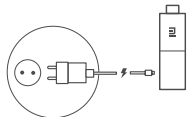

CZ | UŽIVATELSKÁ PŘÍRUČKA

Před použitím si pečlivě přečtěte tuto příručku a uschovejte ji pro budoucí použití.

OBSAH BALENÍ

Mi TV Stick
Hlasové dálkové ovládání (2x AAA baterie, nejsou součástí balení)
Napájecí adaptér

INSTALAČNÍ PŘÍRUČKA

1. Připojte Mi TV Stick do HDMI portu na televizoru
2. Zapojte napájecí adaptér do zásuvky
3. Přepněte televizor na zdroj HDMI odpovídajícím způsobem v televizním vstupu
4. Nastavte Mi TV Stick a připojte se k síti Wi-Fi
5. Užijte si streamování obsahu z vašich oblíbených aplikací

SPECIFIKACE

Model: MDZ-24-AA

Hmotnost: 28,5g

Rozměry: 92,4 x 30,2 x 15,2 mm

Výstupní rozlišení: 1080P (1920 x 1080 @60fps)

CPU: čtyřjádrový CortexA53

GPU: ARM Mali-450

RAM: 1 GB,

ROM: 8 GB

Bluetooth: BT4.2

Wi-Fi: 802.11 a/b/g/n/ac 2.4GHz/5GHz

Video dekodér: VP9-10, H.265, H.264, VC-1, MPEG1/2/4, real 8/9/10

Video formát: RM, MOV, VOB, AVI, MKV, TS, WMV, MP4

Audio dekodér: DOLBY, DTS

Audio formát: MP3,WMA,AAC,Flac,OGG

Formát obrázku: JPG, BMP, GIF, PNG

Porty: HDMI x 1, Micro USB x 1

Kmitočtové pásmo: 2412-2472 MHz,

Max. radiofrekvenční výkon (EIRP): 20 dBm

Kmitočtové pásmo: 5180-5320 + 5500-5700 MHz,

Max. radiofrekvenční výkon (EIRP): 20 dBm

Kmitočtové pásmo: 5745-5825 MHz,

Max. radiofrekvenční výkon (EIRP): 14 dBm

OBSAH BALENÍ