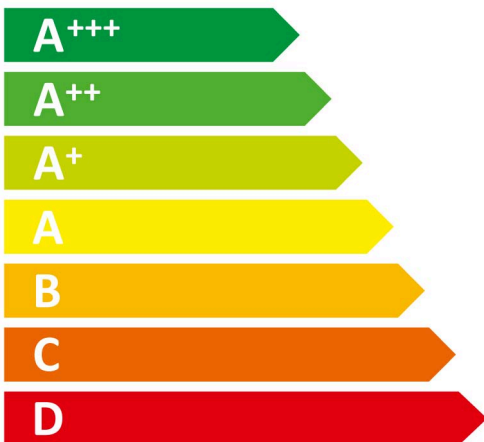

ENERG

енергия · ενεργεια

Y

IJA

IE

IA

SIEMENS

WT7W461BY

A++

ENERGIA · ЕНЕРГИЯ · ΕΝΕΡΓΕΙΑ
ENERGIJA · ENERGY · ENERGIE
ENERGI

243
kWh/annum

162
min/cycle*

9,0
kg

64
dB

 **ABCDEFGF**

*цикъл · cyklus · portion · zyklus
πρόγραμμα · ciclo · tsükkel
ohjelma · ciklus · ciklas · cikls
čiklu · cyclus · cykl · ciclu
program · torkomgång