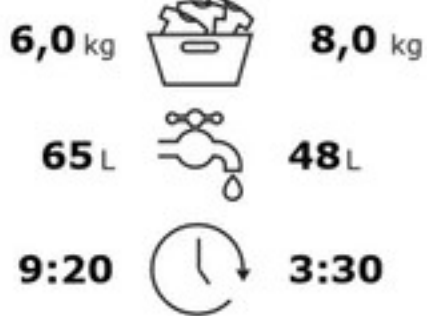

ENERG

WHIRLPOOL

FWDG 861483E WV EU N

307 kWh/100

63 kWh/100

AB**C**DEFG

81 dB
ABC**D**