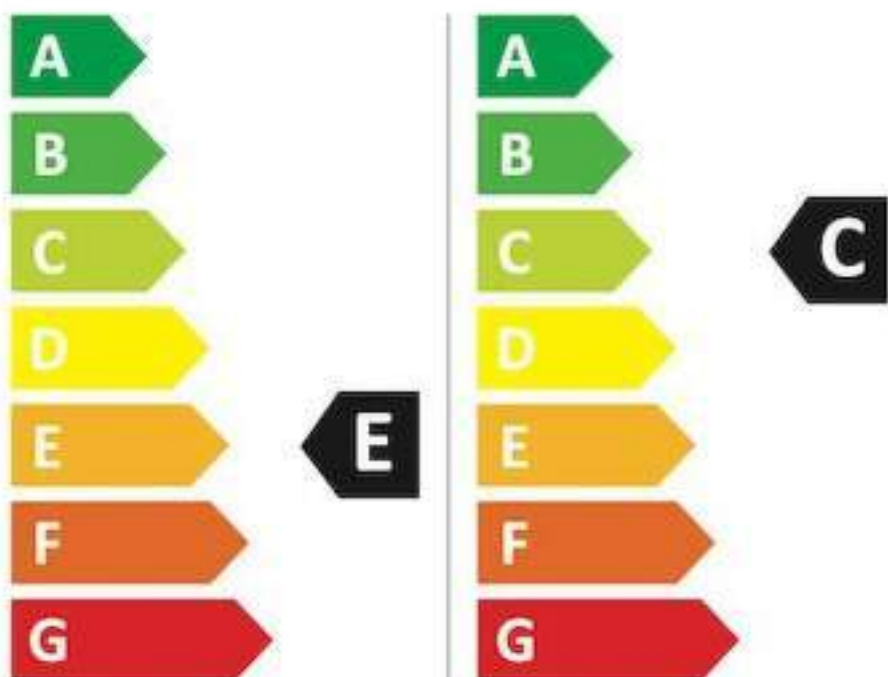

# ENERG

Siemens

WD4HU541EU

364 kWh / 100

67 kWh / 100

6.0 kg

10.0 kg

87 L