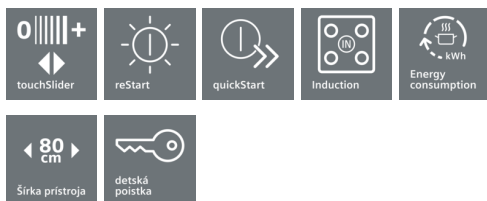

iQ300, Indukčná varná doska, 80 cm, Nezávislé ovládanie EH875FFB1E

Zvláštne príslušenstvo

1. HZ390090 Wok panvica s mriežkou a pokrievkou
   HZ390042 Sada riadu: 3 hrnce + 1 panvica

Indukčná varná doska s inovatívnymi funkciami pre väčšiu flexibilitu pri varení.

- ✓ Inovatívna indukčná technológia robí varenie rýchlejšie, čistejšie a bezpečnejšie.
- ✓ Kratší čas uvedenia do varu s až o 50% väčším výkonom vďaka funkcii poverBoost.
- ✓ Miesto aj pre veľké pekáče vďaka pripojiteľnej zóne na pečenie.

Výbava

Technické údaje

označenie produktového radu : varná doska ovládaním keramikou
Konštrukcia : Zabudovateľné
zdroj el. energie : elektrický
počet varných zón, ktoré možno použiť súčasne : 4
Rozmery níky (mm) : 51 x 750-780 x 490-500
šírka (mm) : 812
rozmery spotrebiča (mm) : 51 x 812 x 520
rozmery zabaleného spotrebiča (mm) : 126 x 953 x 603
Hmotnosť netto (kg) : 15,523
hmotnosť brutto (kg) : 17,0
ukazovateľ zvyšného tepla : Separátne
umiestnenie ovládacieho panelu : vpredu
základný materiál povrchu : sklokeramika
materiál povrchu : alu, kefovaný, čierna
farba rámu : alu, kefovaný
aprobačné certifikáty : AENOR, CE
Dĺžka prívodného kábla (cm) : 110
EAN : 4242003698167
príkion (W) : 7400
napätie (V) : 220-240
frekvencia (Hz) : 60; 50

4 242003 698167