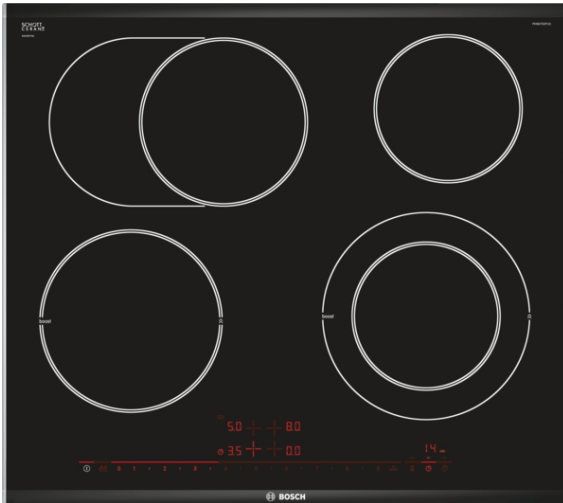

Serie | 8 Varné dosky

PKN675DP1D

60 cm, sklokeramický varný panel s ovládaním

Sklokeramický varný panel: varenie a údržba sú obzvlášť jednoduché.

- **Dotykové ovládanie DirectSelect Premium:** priamy a jednoduchý výber varnej zóny, výkonu a ďalších funkcií.
- **Pečúca zóna:** rozšírená varná zóna, ktorú môžete aktivovať pri použití väčšieho riadu, napr. pekáča.
- **ComfortProfil:** elegantný, atraktívny dizajn s predným skosením a kovovými prúžkami po bokoch.
- **Funkcia PowerBoost:** voliteľné zvýšenie výkonu, až o 20% kratší čas uvedenia do varu.
- **Timer s funkciou vypnutia varnej zóny:** automatické vypnutie varnej zóny po uplynutí nastaveného času.

Technické údaje

označenie produktového radu :	varná doska ovládaním keramika
konštrukcia :	zabudovateľný
počet varných zón, ktoré možno použiť súčasne :	4
rozmery niky (mm) :	44 x 560-560 x 500-500
šírka (mm) :	606
rozmery spotrebiča (mm) :	44 x 606 x 527
Hmotnosť netto (kg) :	8,0
hmotnosť brutto (kg) :	9,0
ukazovateľ zvyšného tepla :	Separátne
umiestnenie ovládacieho panelu :	vpredu
základný materiál povrchu :	sklokeramika
materiál povrchu :	antikoro, čierna
farba rámu :	antikoro
aprobačné certifikáty :	CE, UA, VDE
EAN :	4242002830940
príkonnosť (W) :	8600
napätie (V) :	220-240
frekvencia (Hz) :	60; 50

Zvláštne prísľušenstvo

- HEZ390010 : nerezový pekač pre indukciu, rúry
- HEZ390090 : WOK-panvica s mriežkou a pokrievkou
- HEZ394301 : spojovacia lišta pre Domino radu
- HEZ5920 : Medzidno 60 cm

Serie | 8 Varné dosky

- DirectSelect Premium dotykové ovládanie

rýchlosť:

- funkcia powerBoost

rozmery:

- rozmery spotrebiča: (š/h) 606 mm x 527 mm
- rozmery pre inštaláciu: (v/š/h) 44 mm x 560 mm x 500 mm
- min.hrúbka pracovnej dosky: 20 mm
- príkon: 8600 W