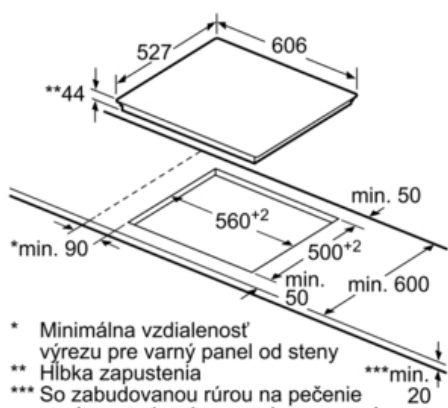

Technické údaje

označenie produktového radu :	varná doska ovládaním keramika
konštrukcia :	zabudovateľný
počet varných zón, ktoré možno použiť súčasne :	4
rozmery niky (mm) :	44 x 560-560 x 500-500
šírka (mm) :	606
rozmery spotrebiča (mm) :	44 x 606 x 527
Hmotnosť netto (kg) :	8,0
hmotnosť brutto (kg) :	9,0
ukazovateľ zvyšného tepla :	Separátne
umiestnenie ovládacieho panelu :	vpredu
základný materiál povrchu :	sklokeramika
materiál povrchu :	antikoro, čierna
farba rámu :	antikoro
aprobačné certifikáty :	CE, UA, VDE
EAN :	4242002830940
príkonnosť (W) :	8600
napätie (V) :	220-240
frekvencia (Hz) :	60; 50

- DirectSelect Premium dotykové ovládanie

rýchlosť:

- funkcia powerBoost

rozmery:

- rozmery spotrebiča: (š/h) 606 mm x 527 mm
- rozmery pre inštaláciu: (v/š/h) 44 mm x 560 mm x 500 mm
- min.hrúbka pracovnej dosky: 20 mm
- príkon: 8600 W

Serie | 8 Varné dosky

PKN675DP1D

60 cm, sklokeramický varný panel s ovládaním

- * Minimálna vzdialenosť výrezu pre varný panel od steny
- ** Hĺbka zapustenia
- *** So zabudovanou rúrou na pečenie v príp. potreby viac; pozri rozmerové požiadavky rúry na pečenie rozmery v mm