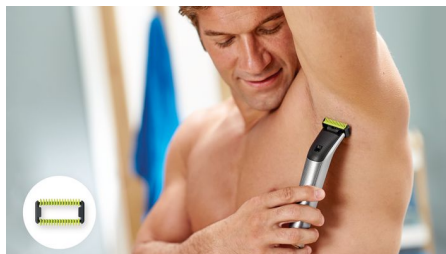

Ochranný nástavec

Nasadte ochranný nástavec a vyhnite sa porезaniu v citlivých oblastiach