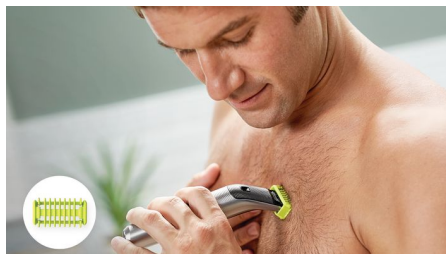

Nasúvateľný hrebeňový nástavec na telo

Prípojením hrebeňového nástavca na telo (3 mm) budete môcť jednoducho zastrihávať v akomkoľvek smere.

Presný hrebeňový nástavec so 14 dĺžkami

Univerzálny hrebeňový nástavec na presné zastrihávanie ponúka nastavenia dĺžky od 0,4 do 10 mm, a poskytuje vám tak rovnomerný strih presne na požadovanú dĺžku.