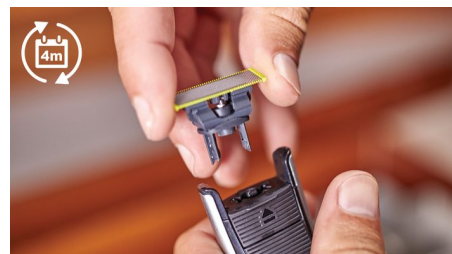

Odolná čepeľ OneBlade

Čepele sú trvácne. Na dosiahnutie optimálneho výkonu je potrebné každú čepeľ meniť len raz za 4 mesiace*. Výmena je jednoduchá a praktická.

OCENENIE iF DESIGN AWARD 2016
OneBlade OCENENIE iF DESIGN AWARD 2016

reddot award 2016
winner

Víťaz ocenenia Red Dot 2016
OneBlade Víťaz ocenenia Red Dot 2016