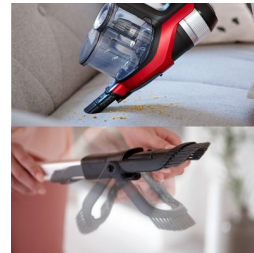

## Integrované príslušenstvo

Príslušenstvo poskytuje jednoduché používanie jedným kliknutím. Vďaka odnímateľnému ručnému vysávaču predstavuje SpeedPro Max dve zariadenia v jednom. Nástavec s kefou je zabudovaný do trubice, takže ho máte vždy po ruke.