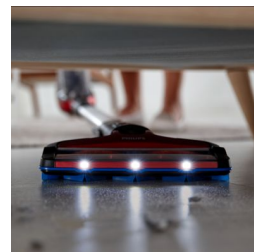

Hubica s LED osvetlením

Vďaka LED osvetleniu na hubici SpeedPro Max ľahko zbadáte a odstránite prach, chumáče prachu, vlasy, chlpy a omrvinky. Hubica s LED osvetlením odhalí aj skrytý prach.

asimpleswitch.com

Logo Philips Green

Ekologické výrobky značky Philips pomáhajú znižovať náklady, spotrebu energie a emisie CO₂. Akým spôsobom? Ponúkajú významný environmentálny prínos v jednej alebo viacerých hlavných oblastiach ekologických priorít spoločnosti Philips – energetická efektívnosť, balenie, nebezpečné látky, hmotnosť, recyklovanie a likvidácia, ako aj spoľahlivosť počas celej doby životnosti.