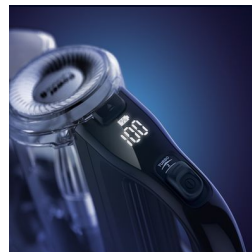

Inteligentné ovládanie výkonu

Inteligentný digitálny displej ukazuje rýchlosť a kapacitu batérie a dá vám vedieť, keď nastane čas výmeny filtra.