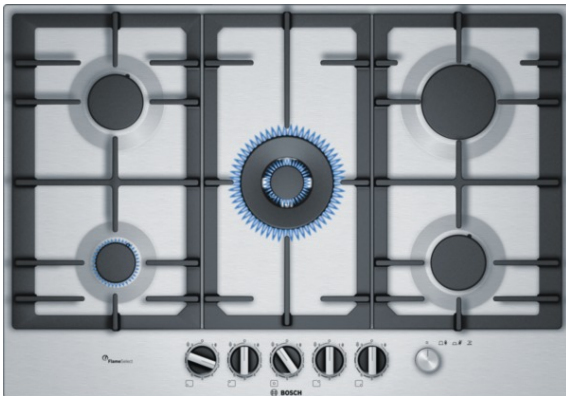

Serie | 6 Varné dosky
PCQ7A5M90

75 cm, plynový varný panel s ovládaním, nehrdzavejúca oceľ

Plynový varný panel z nehrdzavejúcej ocele s FlameSelect: dosiahnite perfektné výsledky varenia vďaka precízne definovanými stupňami výkonu.

- **FlameSelect:** pre presné nastavenie plameňa v deviatich stupňoch.
- **Hlavný vypínač:** vypnite celý varný panel iba stlačením jedného tlačidla.
- **Wok horák:** výkonné varenie až 4 kW.
- **Súvislé liatinové rošty:** pre vysokú odolnosť a stabilitu vašich hrncov a panvíc.
- **Mečovitý gombík:** pre ergonomické ovládanie.

Technické údaje

označenie produktového radu :	plynová doska s ovládaním
konštrukcia :	zabudovateľný
zdroj el. energie :	plynový
počet varných zón, ktoré možno použiť súčasne :	5
ovládacie prvky :	mečovitý ovládacie gombík
rozmery niky (mm) :	45 x 560-562 x 480-492
šírka (mm) :	750
rozmery spotrebiča (mm) :	45 x 750 x 520
Hmotnosť netto (kg) :	14,0
hmotnosť brutto (kg) :	15,0
ukazovateľ zvyšného tepla :	žiadny
umiestnenie ovládacieho panelu :	vpredu
základný materiál povrchu :	antikoro
materiál povrchu :	antikoro
farba rámu :	antikoro
aprobačné certifikáty :	CE
Dĺžka prívodného kábla (cm) :	100
EAN :	4242002802763
príkion (W) :	1
príkion pri pripojení na plyn (W) :	11500
istenie (A) :	3
napätie (V) :	220-240
frekvencia (Hz) :	50; 60

design:

- nehrdzavejúca oceľ

komfort:

- FlameSelect
- mechanický hlavný vypínač
- mečovitý ovládací gombík
- integrované zapalovanie v ovládacom gombíku
- liatinové podložky pod hrnce s gumovými nožičkami