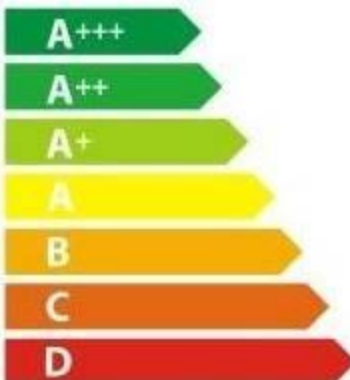

ENERG

енергия · ενεργεια

Y IJA

IE IA

MORA

K140AW

A

68 L

0.86 kWh/cycle*

* цикъл · cyklus · porton · zklus · πρόγραμμα · ciclo · tsüikkel · ohjelma · ciklus
ciklas · cikls · žiklu · cyclus · cykl · ciclu · program · cykel

65/2014