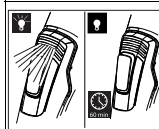

Symboly v závislosti od typu prístroja
Po úplnom nabití akumulátora budú LED diódy 60 minút svietiť a následne zhasnú

Voliteľné príslušenstvo
V závislosti od vybavenia pozostáva z nabíjacej stanice a akumulátora