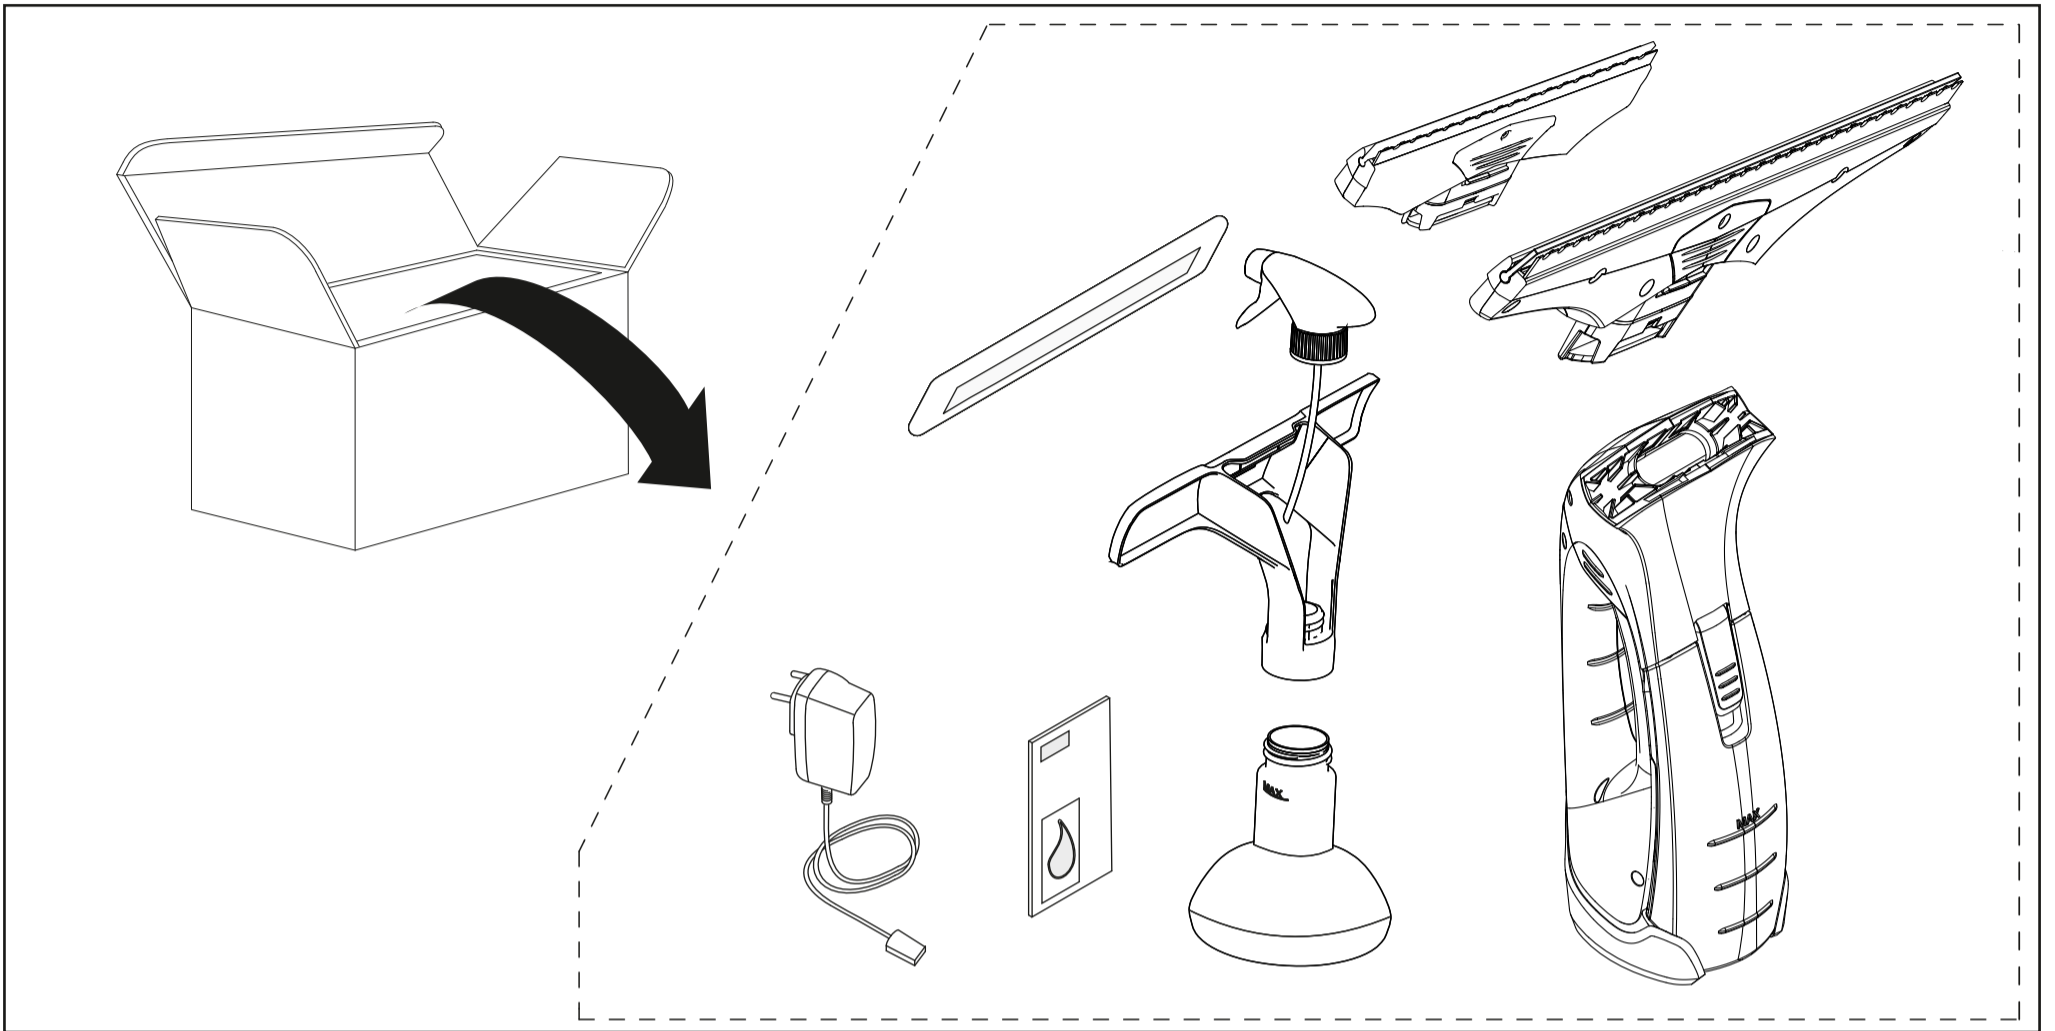

WV 2 Premium

 Li-Ion	3,7 V		IPX4		0,6 kg
 nom	10 W		100 ml		120 min
	V 5,5 mA 600		50 db(A)		25 min