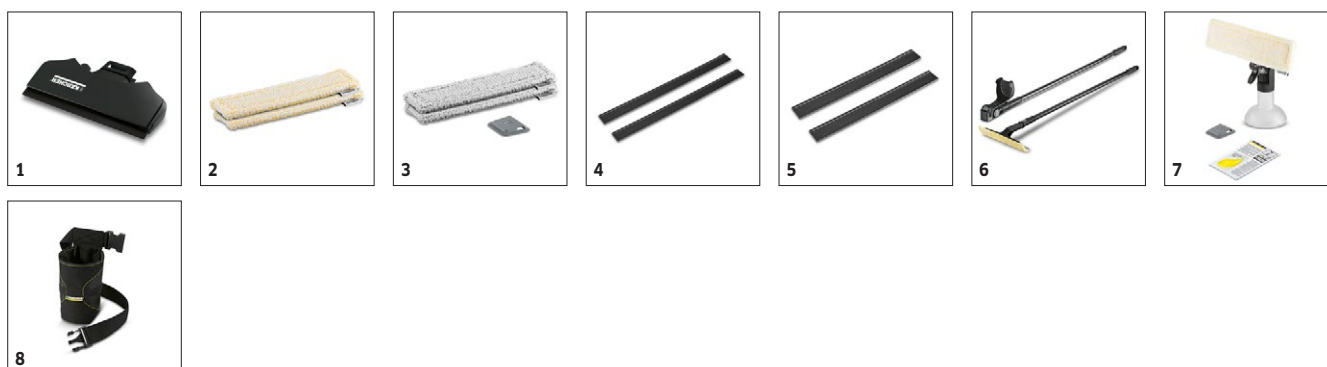

WV 2 PREMIUM RUŽOVÁ STUŽKA 1.633-485.0

KÄRCHER

		Objednávacie číslo	Menge						
Hubice									
Sacia hubica (170 mm) pre WV 2	1	2.633-112.0	1						170 mm sacia hubica pre vysávač na okná WV 2. Obzvlášť vhodná pre menšie okná.
Stieracie návleky									
Návlek z mikrovlákna pre interiér	2	2.633-130.0	2						Návlek z mikrovlákna pre vnútorné hladké plochy na optimálne odstraňovanie špiny pre sprejové fľaše Extra a Štandard. 2 kusy návlekov v balení.
Návlek pre WV z mikrovlákna pre exteriér	3	2.633-131.0	2						Ideálny na vonkajšie sklá: Návlek na suchý zips pre sprejové fľaše Extra a Štandard. 2 kusy návlekov v balení, vrátane škrabky na odstraňovanie príľnutých nečistôt.
Stierky									
Stierka, široká	4	2.633-005.0	2						Na výmenu stierok ako vysávačov na okná. Pre čistotu bez šmúh na všetkých hladkých povrchoch - bez kvapkajúcej vody.
Stierka, úzka	5	2.633-104.0	2						
Predlžovacie trubice									
Predlžovacia súprava pre akumulátorový čistič okien WV	6	2.633-111.0	1						Predlžovacia súprava pre akumulátorový čistič okien Kärcher WV. S 2 teleskopickými tyčami, jedna pre uchytenie čističa WV, druhá pre upevnenie utierky z mikrovlákna. Ideálne pre veľké a vysoké okná.
Sprejová fľaša									
Súprava so sprejovou fľašou Extra	7	2.633-129.0	1						Nová súprava so sprejovou fľašou Extra obsahuje mikrovláknový návlek, nadstavec na stieranie s nastaviteľnou šírkou, škrabku na príľnuté nečistoty a 20 ml koncentrátu na čistenie okien.
Bedrová taška									
Bedrová taška WV	8	2.633-006.0	1						Praktická bedrová taška na uchytenie vysávača okien ako aj rozprašovacej fľaše.

■ Štandardná výbava. □ Príslušenstvo na objednávku.