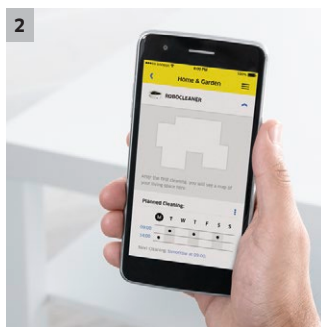

## Robocleaner RC 3

Robotický smart vysávač RC 3 s kamerovým a laserovým navigačným systémom a ovládaním pomocou aplikácie vypracuje plán vysávania okolia a vyčistí váš domov samostatne a dôkladne.

### 2 Smart produkt s atraktívnymi funkciami

- Pohodlný výber viacerých čistiacich časov pomocou funkcie časovača v užívateľsky prívetivej aplikácii.
- Informácie o priebehu čistenia a postavení zariadenia RoboCleaner vďaka dočasnej čistej mape.