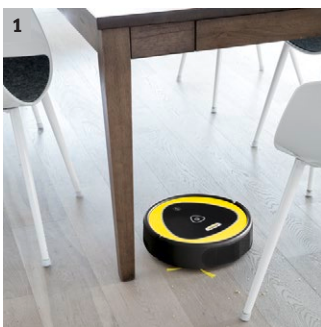

## Robocleaner RC 3

Robotický smart vysávač RC 3 s kamerovým a laserovým navigačným systémom a ovládaním pomocou aplikácie vypracuje plán vysávania okolia a vyčistí váš domov samostatne a dôkladne.