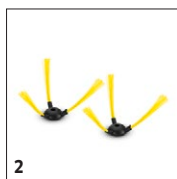

2

		Objednávacie číslo	Menge						
Filtre									
Filter set (RC3)	1	2.863-279.0	2						☒
Kefy									
Side brushes set (RC3)	2	2.863-278.0	2						☐

☒ Štandardná výbava. ☐ Príslušenstvo na objednávku.