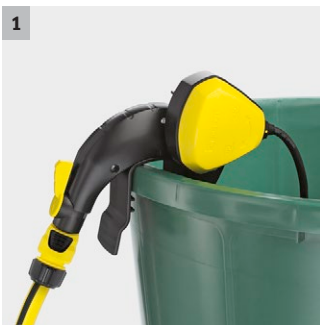

BP 1 Barrel

BP 1 Barrel - inováčné sudové čerpadlo s priamym hlavným vypínačom na upevnenie okraj suda. Na šikovné zavlažovanie s dažďovou vodou bohatou na živiny. Šetrí pitnú vodu a peniaze.

Focus Green
Silver 2008

1 Flexibilné upevnenie na okraj suda

- Perfektne drží na každom sude.

2 Integrovaný hlavný vypínač v plavákovom spínači

- Pre pohodlné ovládanie čerpadla priamo na držiaku.

3 Integrovaný predfilter

- Chráni čerpadlo pred znečistením a zvyšuje bezpečnosť fungovania a životnosť.

4 Prestavitelná dĺžka hadice

- Perfektne prispôsobenie rôznym hĺbkam sudov.

BP 1 Barrel

- Flexibilné upevnenie na okraj suda
- Vrátane predfiltra
- Integrovaný hlavný vypínač v plavákovom spínači

Obj. č. EUI	1.645-460.0	
	4039784292833	
Výkon motora max.	W	400
Prietok max.	l/h	< 3800
Dopravná výška/tlak max.	m / bar	11 / 1,1
Hĺbka ponoru max.	m	7
Teplota na prívode, max.	°C	35
Hmotnosť bez príslušenstva	kg	4,6
Rozmery (d x š x v)	mm	135 × 170 × 520
Pripájací kábel	m	H05RN-F 10m / 10
Napätie	V	230
Frekvencia	Hz	50

Výbava

Pohodlné držadlo	■
Flexibilné upevnenie na okraj suda	■
Hadica s nastaviteľnou dĺžkou	■
Vrátane predfiltra	■
Regulačný a zastavovací ventil	■
Jednoduchá definícia výšky spinania	yes
Plavákový spínač	■
Integrovaný hlavný vypínač	■
■ Standardná výbava.	