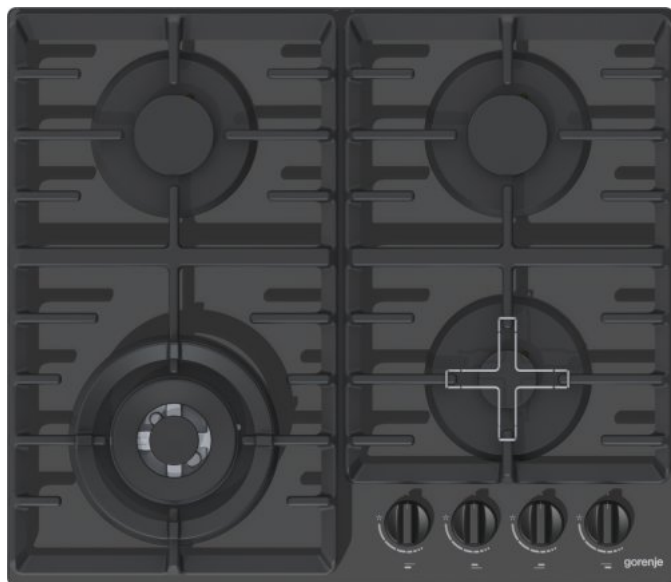

GTW641B

gorenje
Life Simplified

NOVINKA

Plyn na tvrdenom skle

 Liatinové mriežky ProGrids

 BigSurface

 Wok horák

 Jednoručné zapáľovanie

Variácie možností

Plochá inštalácia

Čierna

Tvar gombíkov ovládania: **Ergonomické gombíky**

Redukcia pre malé hmce - mriežka

Jednoručné zapáľovanie plynových horákov varnej platne

1 horák pomocný + 1 miniwok horák + 2 horáky normálne Vľavo vpredu: po celom 12.3 cm, 4.05 kW, Vpravo vpredu: ø 5.37 cm, 1 kW, Vľavo vzadu: ø 7.35 cm, 1.8 kW, Vpravo vzadu: ø 7.35 cm, 1.8 kW

Typ varnej mriežky: **Liatinové varné mriežky**

Dvojité wok horák

Wok horák

Priložené trysky: **Plynové trysky G30/30 na propán-bután**

Poistky plameňa horákov

Typ plynu: **G20/20 zemný plyn**

Rozmery (Š x V x H): **60 x 13,6 x 52 cm**

Rozmery zabaleného spotrebiča (šxvxh): **68 x 15,7 x 60 cm**

Rozmery pre zabudovanie (š x v x h): **56 x 10 x 49 cm**

Netto hmotnosť: **14,8 kg**

Brutto hmotnosť: **15,4 kg**

kód: **573211**

EAN kód: **3838782004827**