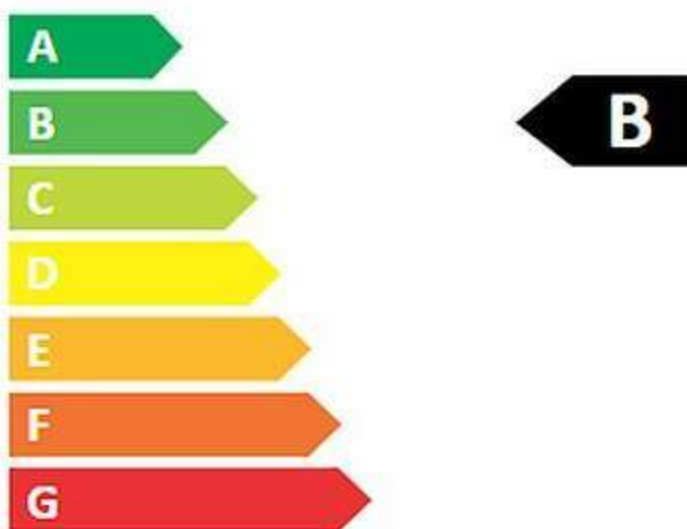

ENERG

GORENJE

WEI84BDS

54 kWh / 100

8.0 kg

3:20

39 L

A**B**CDEFG