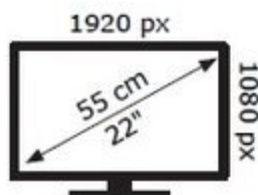

# ENERG

GOGEN

TVF22P406STC

**22** kWh/1000h

50605580

2019/2013