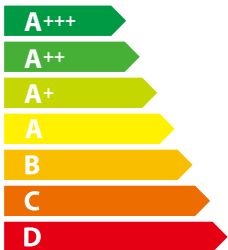

**ENERG**  
енергия · ενεργεια

**CHO-60PT070A X**

**21**  
kWh/annum

65/2014