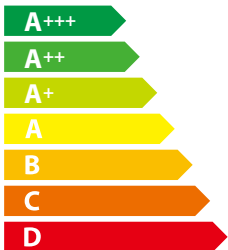

**ENERG**  
енергия · ενεργεια

**CHO-60PT070A B**

**21**  
kWh/annum