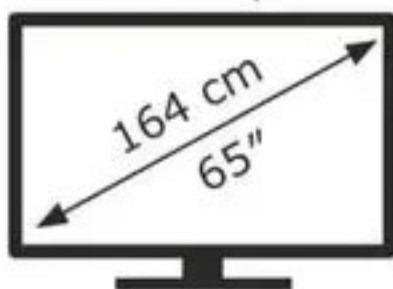

ENERG

METZ

65MUC7000Z

100 kWh/1000h

ABCDEF**G**

95 kWh/1000h

3840 px

2160 px