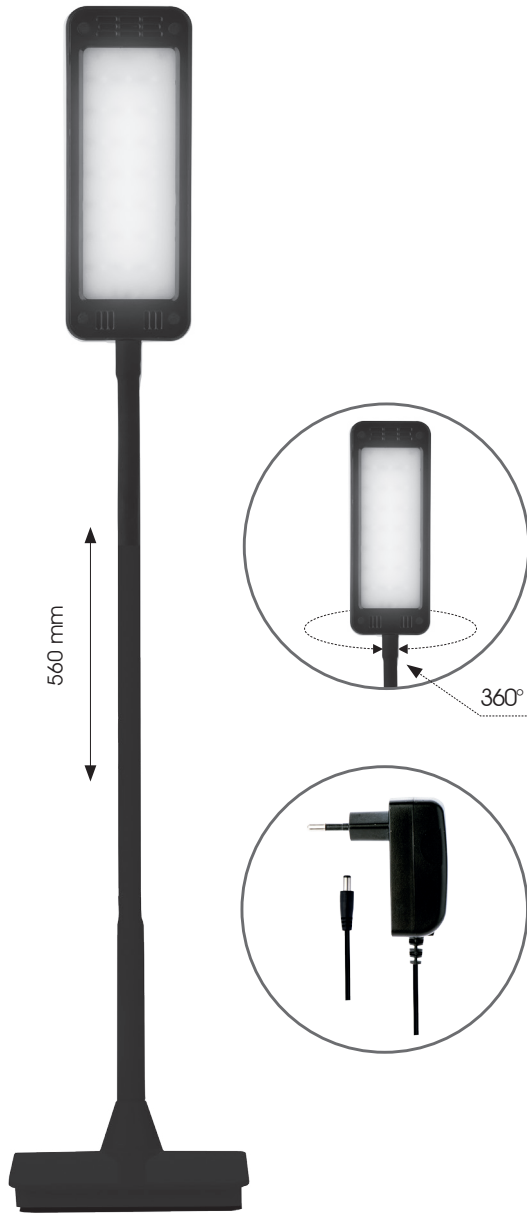

EMOS
lighting

- GB** LED Desk lamp EDDY
CZ LED stolní lampa EDDY
SK LED stolná lampa EDDY
PL Lampa biurkowa LED EDDY
HU LED EDDY asztali lámpa
SI LED namizna svetilka EDDY
RS|HR|BA LED stolna lampa EDDY
DE LED Tischlampe EDDY
UA Світлодіодний настільний світильний EDDY
RO LED lampă de masă EDDY
LT LED stalinė lampa EDDY
LV LED galda lampa EDDY

Z7599B

GB

LED Desk lamp EDDY

Color – black
Type: Z7599B

Technical information:

Performance:	6 W
IP code:	IP20
Supply voltage:	220–240 V AC
Number of LED:	24 LED
Luminous flux:	360 lm
Chromaticity temperature:	3 000 K – 4 500 K – 6 800 K
Length of lead cable:	180 cm

CZ

LED stolní lampa EDDY

Barva – černá
Typ: Z7599B

Technické informace:

Výkon:	6 W
Krytí:	IP20
Napájecí napětí:	220–240 V AC
Počet LED:	24 LED
Světelný tok:	360 lm
Teplota chromatičnosti:	3 000 K – 4 500 K – 6 800 K
Délka přívodního kabelu:	180 cm

SK

LED stolná lampa EDDY

Farba – čierna
Typ: Z7599B

Technické informácie:

Výkon:	6 W
Krytie:	IP20
Napájacie napätie:	220–240 V AC
Počet LED:	24 LED
Svetelný tok:	360 lm
Teplota chromatičnosti:	3 000 K – 4 500 K – 6 800 K
Dĺžka prívodného kábla:	180 cm