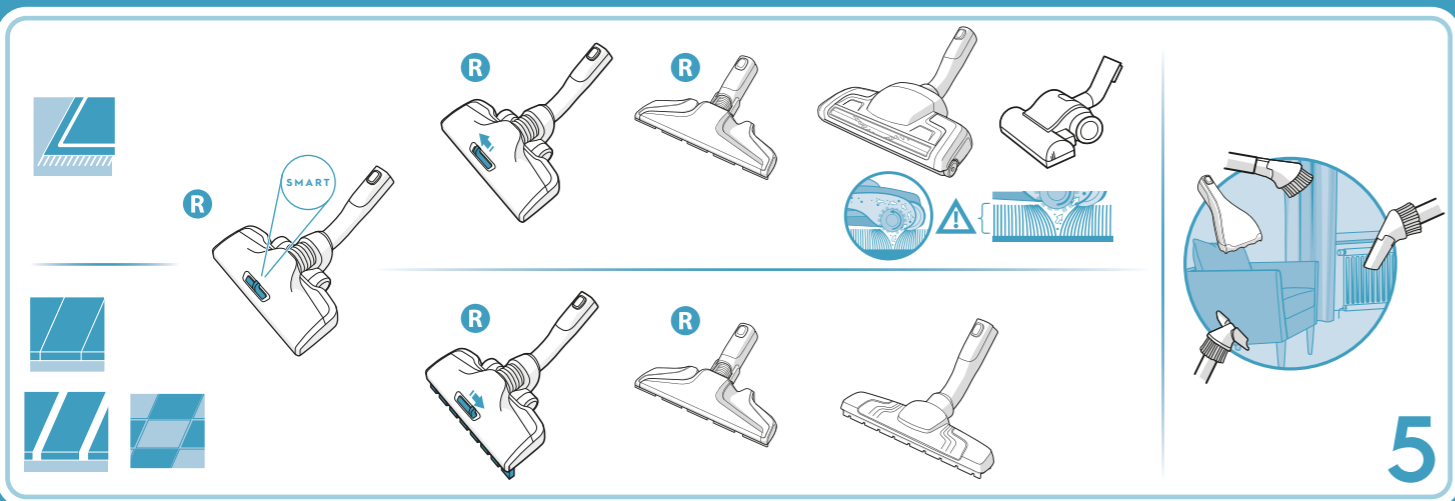

**R** Recommended nozzle | Brosse recommandée | فرشة الموصى بها | Препоръчителна дюза | Doporučená hubice | Empfohlene Düse | Anbefalt mundstykke | Soovituslik otsak | Cepillo recomendado | نازلہای توصیه شده | Suositeltava suulake | Συνιστώμενο ακροφύσιο | Preporučeni nastavak | Ajánlott szívófej | Spazzola consigliata | Rekomenduojamas antgalis | Leticams uzgalis | Aanbevolen mondstuk | Anbefalt munstykke | Zalecana dysza | Escova recomendada | Perie recomandată | Рекомендованная насадка | Rekomenderat munstykke | Priporočni nastavek | Odporúčaná hubica | Препоручени наставка | Önerilen başlık | Рекомендована насадка