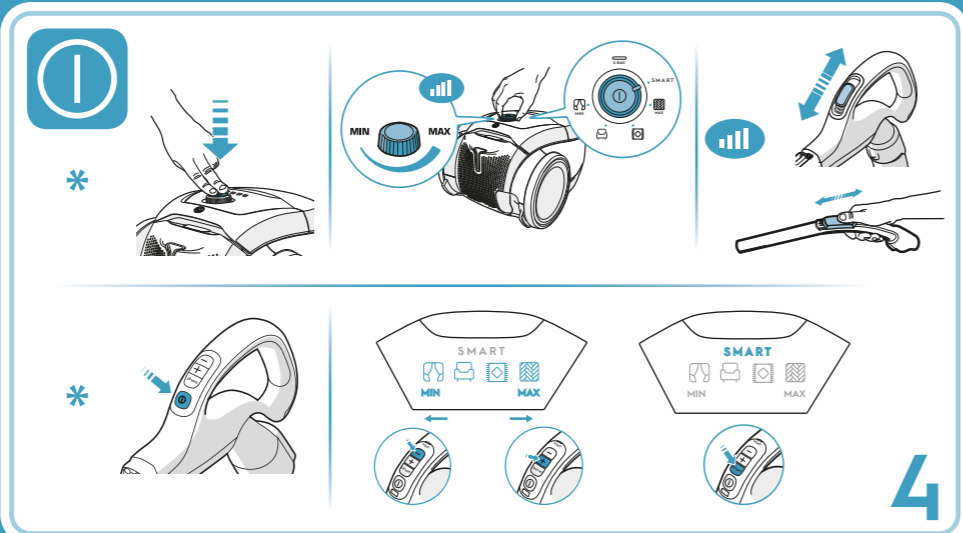

**R** Recommended nozzle | Brosse recommandée | فرشة الموصى بها | Препоръчителна дюза | Doporučená hubice | Empfohlene Düse | Anbefalt mundstykke | Soovituslik otsak | Cepillo recomendado | نازلہای توصیه شده | Suositeltava suulake | Συνιστώμενο ακροφύσιο | Preporučeni nastavak | Ajánlott szívófej | Spazzola consigliata | Rekomenduojamas antgalis | Leticams uzgalis | Aanbevolen mondstuk | Anbefalt munstykke | Zalecana dysza | Escova recomendada | Perie recomandată | Рекомендованная насадка | Rekomenderat munstykke | Priporočni nastavek | Odporúčaná hubica | Препоручени наставка | Önerilen başlık | Рекомендована насадка