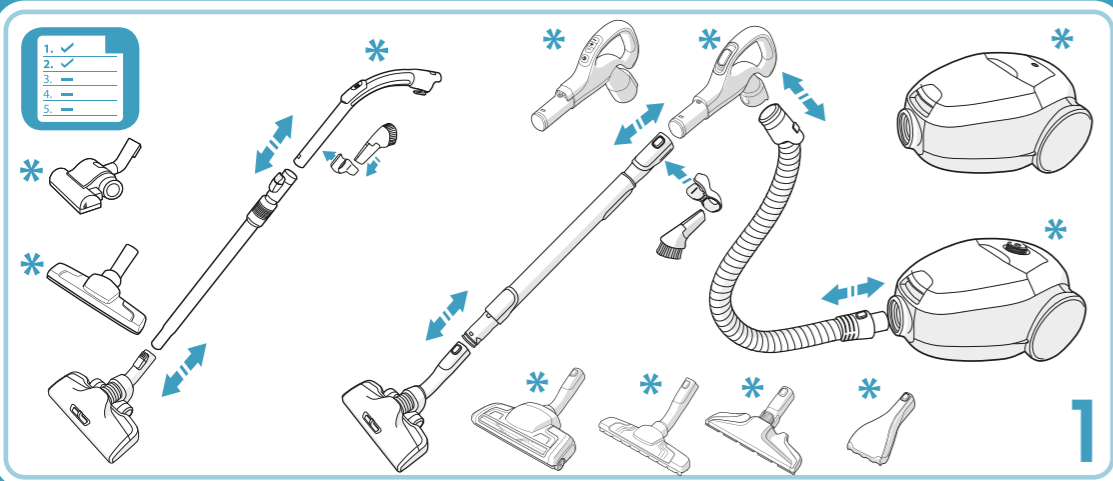

* Certain models only | Suivant les modèles | بعض الموديلات فقط | Само определени модели | Pouze u některých modelů | Nur bestimmte Modelle | Kun på visse modeller | Ainult kindlad mudelid | Solo algunos modelos | فقط برای بعضی مدلها | Vain tietyt mallit | Ορισμένα μόνο μοντέλα | Samo određeni modeli | Csak egyes típusoknál | Solo per alcuni modelli | Tik tam tikriems modeliams | Tikai noteiktiem modeļiem | Alleen bepaalde modellen | Kun enkelte modeller | Tyko niektóre modele | Solo alguns modelos | Doar pentru anumite modele | Только отдельные модели | Bara vissa modeller | Le določeni modeli | Len určité modely | Само код одређених модела | Yalnızca bazı modellerde | Залежно від моделі

R Recommended nozzle | Brosse recommandée | فرشة الموصى بها | Препоръчителна дюза | Doporučená hubice | Empfohlene Düse | Anbefalt mundstykke | Soovituslik otsak | Cepillo recomendado | نازلہای توصیه شده | Suositeltava suulake | Συνιστώμενο ακροφύσιο | Preporučeni nastavak | Ajánlott szívófej | Spazzola consigliata | Rekomenduojamas antgalis | Leticams uzgalis | Aanbevolen mondstuk | Anbefalt munstykke | Zalecana dysza | Escova recomendada | Perie recomandată | Рекомендованная насадка | Rekomenderat munstykke | Priporočni nastavek | Odporúčaná hubica | Препоручени наставка | Önerilen başlık | Рекомендована насадка