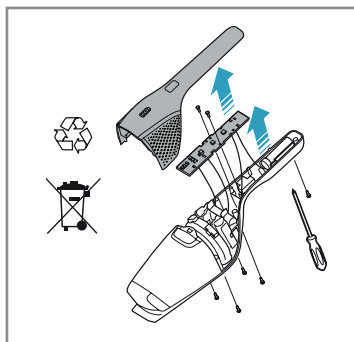

4h

100%

- FULLY CHARGED
- 75-100%
- 50-75%
- 25-50%
- RECHARGING NEEDED

VOLT	Min Mode	Max Mode
14,4 V	~ 30 min	~ 13 min
18 V	~ 35 min	~ 13 min
18 V HD	~ 45 min	~ 16 min

PUSH

Max → → Min

**Car Kit**  
KIT 360+  
PNC: 900 168 340