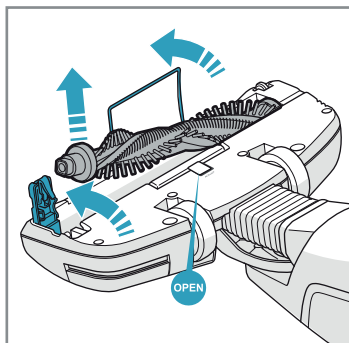

4h

100%

- FULLY CHARGED
- 75-100%
- 50-75%
- 25-50%
- RECHARGING NEEDED

VOLT	Min Mode	Max Mode
14,4 V	~ 30 min	~ 13 min
18 V	~ 35 min	~ 13 min
18 V HD	~ 45 min	~ 16 min

PUSH

Max → → Min

**Car Kit**  
KIT 360+  
PNC: 900 168 340