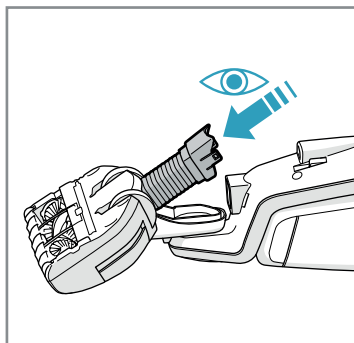

4h

100%

- FULLY CHARGED
- 75-100%
- 50-75%
- 25-50%
- RECHARGING NEEDED

VOLT	Min Mode	Max Mode
14,4 V	~ 30 min	~ 13 min
18 V	~ 35 min	~ 13 min
18 V HD	~ 45 min	~ 16 min

PUSH

Max → → Min

**Car Kit**  
KIT 360+  
PNC: 900 168 340