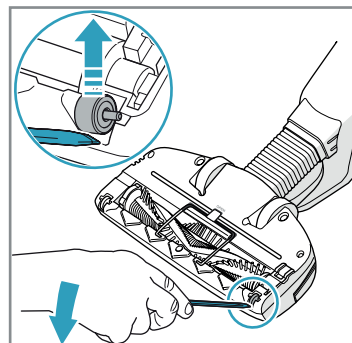

4h

100%

- FULLY CHARGED
- 75-100%
- 50-75%
- 25-50%
- RECHARGING NEEDED

VOLT	Min Mode	Max Mode
14,4 V	~ 30 min	~ 13 min
18 V	~ 35 min	~ 13 min
18 V HD	~ 45 min	~ 16 min

PUSH

Max → → Min

**Car Kit**  
KIT 360+  
PNC: 900 168 340