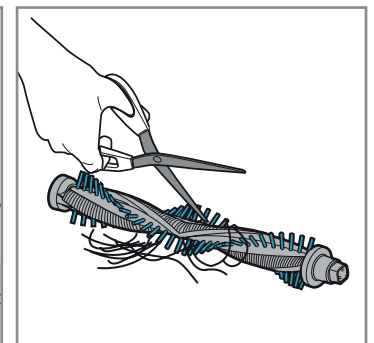

4h

100%

- FULLY CHARGED
- 75-100%
- 50-75%
- 25-50%
- RECHARGING NEEDED

VOLT	Min Mode	Max Mode
14,4 V	~ 30 min	~ 13 min
18 V	~ 35 min	~ 13 min
18 V HD	~ 45 min	~ 16 min

PUSH

Max → → Min

**Car Kit**  
KIT 360+  
PNC: 900 168 340