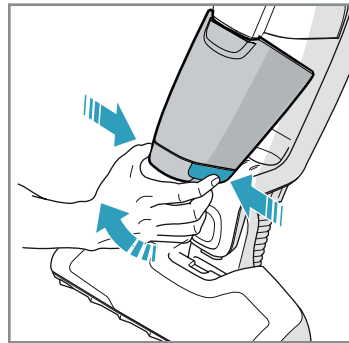

4h

100%

- FULLY CHARGED
- 75-100%
- 50-75%
- 25-50%
- RECHARGING NEEDED

VOLT	Min Mode	Max Mode
14,4 V	~ 30 min	~ 13 min
18 V	~ 35 min	~ 13 min
18 V HD	~ 45 min	~ 16 min

PUSH

Max → → Min

**Car Kit**  
KIT 360+  
PNC: 900 168 340