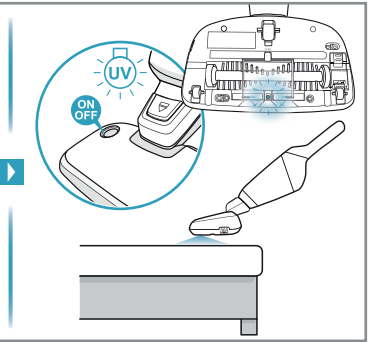

4h

100%

- FULLY CHARGED
- 75-100%
- 50-75%
- 25-50%
- RECHARGING NEEDED

VOLT	Min Mode	Max Mode
14,4 V	~ 30 min	~ 13 min
18 V	~ 35 min	~ 13 min
18 V HD	~ 45 min	~ 16 min

PUSH

Max → → Min

**Car Kit**  
KIT 360+  
PNC: 900 168 340