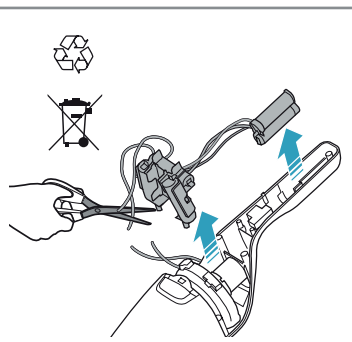

4h

100%

- FULLY CHARGED
- 75-100%
- 50-75%
- 25-50%
- RECHARGING NEEDED

VOLT	Min Mode	Max Mode
14,4 V	~ 30 min	~ 13 min
18 V	~ 35 min	~ 13 min
18 V HD	~ 45 min	~ 16 min

PUSH

Max → → Min

**Car Kit**  
KIT 360+  
PNC: 900 168 340