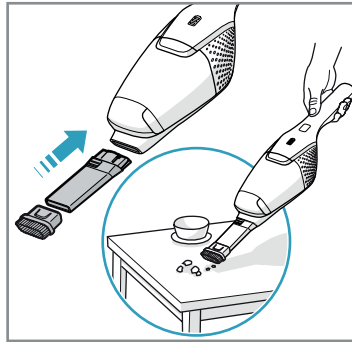

4h

100%

- FULLY CHARGED
- 75-100%
- 50-75%
- 25-50%
- RECHARGING NEEDED

VOLT	Min Mode	Max Mode
14,4 V	~ 30 min	~ 13 min
18 V	~ 35 min	~ 13 min
18 V HD	~ 45 min	~ 16 min

PUSH

Max → → Min

**Car Kit**  
KIT 360+  
PNC: 900 168 340