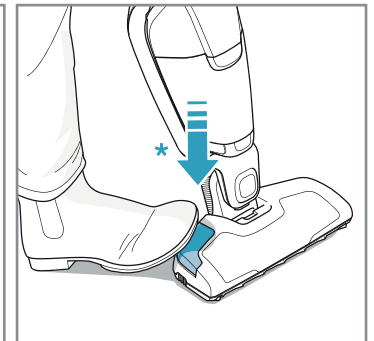

4h

100%

- FULLY CHARGED
- 75-100%
- 50-75%
- 25-50%
- RECHARGING NEEDED

VOLT	Min Mode	Max Mode
14,4 V	~ 30 min	~ 13 min
18 V	~ 35 min	~ 13 min
18 V HD	~ 45 min	~ 16 min

PUSH

Max → → Min

**Car Kit**  
KIT 360+  
PNC: 900 168 340