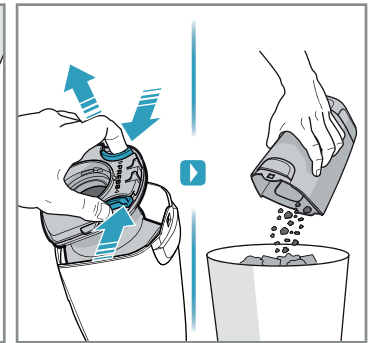

4h

100%

- FULLY CHARGED
- 75-100%
- 50-75%
- 25-50%
- RECHARGING NEEDED

VOLT	Min Mode	Max Mode
14,4 V	~ 30 min	~ 13 min
18 V	~ 35 min	~ 13 min
18 V HD	~ 45 min	~ 16 min

PUSH

Max → → Min

**Car Kit**  
KIT 360+  
PNC: 900 168 340