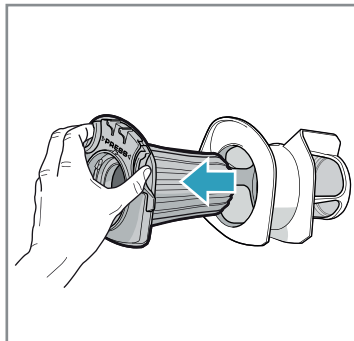

4h

100%

- FULLY CHARGED
- 75-100%
- 50-75%
- 25-50%
- RECHARGING NEEDED

VOLT	Min Mode	Max Mode
14,4 V	~ 30 min	~ 13 min
18 V	~ 35 min	~ 13 min
18 V HD	~ 45 min	~ 16 min

PUSH

Max → → Min

**Car Kit**  
KIT 360+  
PNC: 900 168 340