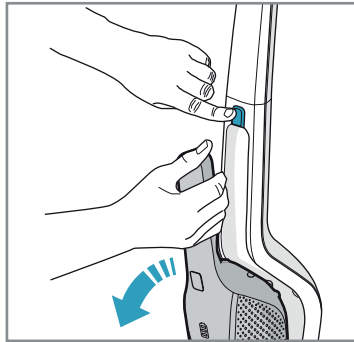

4h

100%

- FULLY CHARGED
- 75-100%
- 50-75%
- 25-50%
- RECHARGING NEEDED

VOLT	Min Mode	Max Mode
14,4 V	~ 30 min	~ 13 min
18 V	~ 35 min	~ 13 min
18 V HD	~ 45 min	~ 16 min

PUSH

Max → → Min

**Car Kit**  
KIT 360+  
PNC: 900 168 340