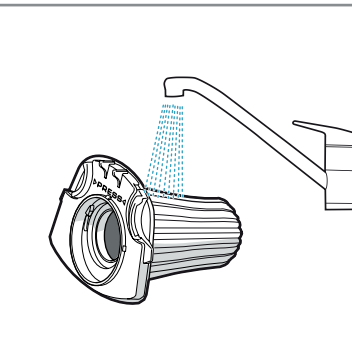

4h

100%

- FULLY CHARGED
- 75-100%
- 50-75%
- 25-50%
- RECHARGING NEEDED

VOLT	Min Mode	Max Mode
14,4 V	~ 30 min	~ 13 min
18 V	~ 35 min	~ 13 min
18 V HD	~ 45 min	~ 16 min

PUSH

Max → → Min

**Car Kit**  
KIT 360+  
PNC: 900 168 340