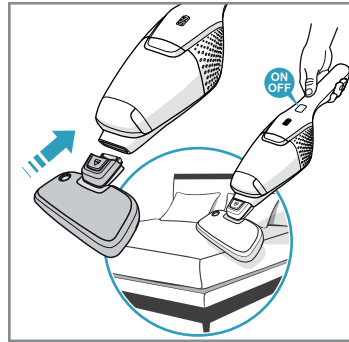

4h

100%

- FULLY CHARGED
- 75-100%
- 50-75%
- 25-50%
- RECHARGING NEEDED

VOLT	Min Mode	Max Mode
14,4 V	~ 30 min	~ 13 min
18 V	~ 35 min	~ 13 min
18 V HD	~ 45 min	~ 16 min

PUSH

Max → → Min

**Car Kit**  
KIT 360+  
PNC: 900 168 340