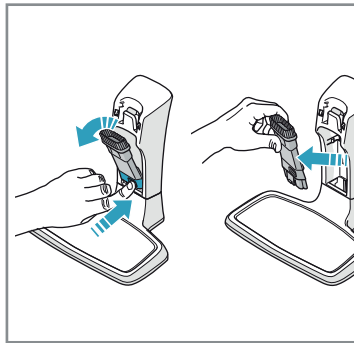

4h

100%

- FULLY CHARGED
- 75-100%
- 50-75%
- 25-50%
- RECHARGING NEEDED

VOLT	Min Mode	Max Mode
14,4 V	~ 30 min	~ 13 min
18 V	~ 35 min	~ 13 min
18 V HD	~ 45 min	~ 16 min

PUSH

Max → → Min

**Car Kit**  
KIT 360+  
PNC: 900 168 340