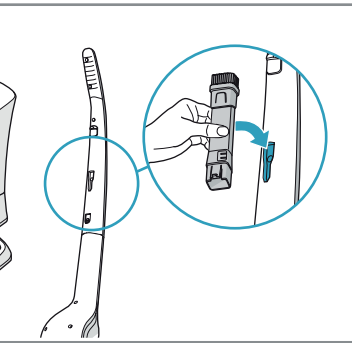

4h

100%

- FULLY CHARGED
- 75-100%
- 50-75%
- 25-50%
- RECHARGING NEEDED

VOLT	Min Mode	Max Mode
14,4 V	~ 30 min	~ 13 min
18 V	~ 35 min	~ 13 min
18 V HD	~ 45 min	~ 16 min

PUSH

Max → → Min

**Car Kit**  
KIT 360+  
PNC: 900 168 340