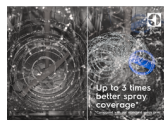

Všetky vaše príbory umyté naraz pomocou funkcie MaxiFlex

Zásuvka MaxiFlex je navrhnutá tak, aby sa do nej zmestili príbory a pomôcky všetkých veľkostí a tvarov. Či ide o veľké alebo nevhodne tvarované predmety, prispôsobiteľné priehradky a hlboká zásuvka znamenajú, že všetko môžete vložiť ľahko.