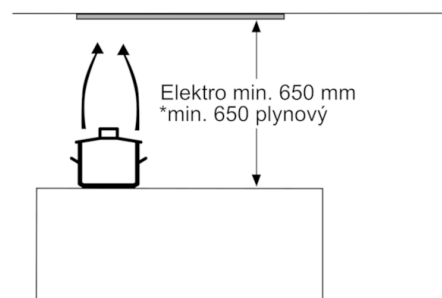

Technické údaje

typ konštrukcie :	Traditional
aprobačné certifikáty :	CE, Eurasian, Ukraine, VDE
Dĺžka prívodného kábla (cm) :	130
Rozmery niky (mm) :	255mm x 500mm x 350mm
en: Minimum distance above an electric hob :	650
en: Minimum distance above a gas hob :	650
Hmotnosť netto (kg) :	7,439
ovládanie :	mechanicky
Max. výkon odvetrania (m ³ /h) :	363
výkon ventilátora pri intenzívnom stupni - prevádzka s cirkuláciou vzduchu (m ³ /hod.) :	395
Max. výkon cirkulácie vzduchu (m ³ /h) :	268
výkon ventilátora pri intenzívnom stupni - prevádzka odvetrávania (m ³ /hod.) :	618
počet žiaroviek (ks) :	2
Hlučnosť v dB :	56
priemer odvetrávacieho hrdla (mm) :	120 / 150
materiál tukového filtra :	Washable aluminium
EAN :	4242005122455
príkon (W) :	206
istenie (A) :	10
napätie (V) :	220-240
frekvencia (Hz) :	50
typ zástrčky :	Gardy zástrčka s uzemnením
Spôsob montáže :	zabudovanie

Rozmery:

- rozmery spotrebiča (V x Š x H): 255 x 530 x 380 mm
- rozmery pre zabudovanie (VxŠxH): 255 x 500 x 350 mm
- Ø odťahovej rúrky 150 mm , 120 mm
- príkon: 206 W

Technické informácie

* Podľa nariadenia EU - 65/2014

**Serie | 4, Zabudovateľný odsávač pár, 53 cm,
strieborná, kovová
DHL555BL**

rozmery v mm

rozmery v mm

rozmery v mm

* Od vrchnej hrany mriežky

rozmery v mm