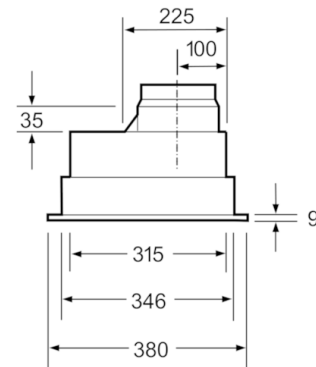

Technické údaje

typ konštrukcie :	Traditional
aprobačné certifikáty :	CE, Eurasian, Ukraine, VDE
Dĺžka prívodného kábla (cm) :	130
Rozmery niky (mm) :	255mm x 500mm x 350mm
en: Minimum distance above an electric hob :	650
en: Minimum distance above a gas hob :	650
Hmotnosť netto (kg) :	7,439
ovládanie :	mechanicky
Max. výkon odvetrania (m ³ /h) :	363
výkon ventilátora pri intenzívnom stupni - prevádzka s cirkuláciou vzduchu (m ³ /hod.) :	395
Max. výkon cirkulácie vzduchu (m ³ /h) :	268
výkon ventilátora pri intenzívnom stupni - prevádzka odvetrávania (m ³ /hod.) :	618
počet žiaroviek (ks) :	2
Hlučnosť v dB :	56
priemer odvetrávacieho hrdla (mm) :	120 / 150
materiál tukového filtra :	Washable aluminium
EAN :	4242005122455
príkon (W) :	206
istenie (A) :	10
napätie (V) :	220-240
frekvencia (Hz) :	50
typ zástrčky :	Gardy zástrčka s uzemnením
Spôsob montáže :	zabudovanie

Rozmery:

- rozmery spotrebiča (V x Š x H): 255 x 530 x 380 mm
- rozmery pre zabudovanie (VxŠxH): 255 x 500 x 350 mm
- Ø odťahovej rúrky 150 mm , 120 mm
- príkon: 206 W

Technické informácie

* Podľa nariadenia EU - 65/2014

**Serie | 4, Zabudovateľný odsávač pár, 53 cm,
strieborná, kovová
DHL555BL**

rozmery v mm

rozmery v mm

rozmery v mm

* Od vrchnej hrany mriežky

rozmery v mm