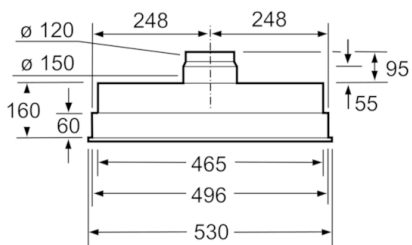

Technické údaje

typ konštrukcie :	Traditional
aprobačné certifikáty :	CE, Eurasian, Ukraine, VDE
Dĺžka prívodného kábla (cm) :	130
Rozmery niky (mm) :	255mm x 500mm x 350mm
en: Minimum distance above an electric hob :	650
en: Minimum distance above a gas hob :	650
Hmotnosť netto (kg) :	7,439
ovládanie :	mechanicky
Max. výkon odvetrania (m ³ /h) :	363
výkon ventilátora pri intenzívnom stupni - prevádzka s cirkuláciou vzduchu (m ³ /hod.) :	395
Max. výkon cirkulácie vzduchu (m ³ /h) :	268
výkon ventilátora pri intenzívnom stupni - prevádzka odvetrávania (m ³ /hod.) :	618
počet žiaroviek (ks) :	2
Hlučnosť v dB :	56
priemer odvetrávacieho hrdla (mm) :	120 / 150
materiál tukového filtra :	Washable aluminium
EAN :	4242005122455
príkon (W) :	206
istenie (A) :	10
napätie (V) :	220-240
frekvencia (Hz) :	50
typ zástrčky :	Gardy zástrčka s uzemnením
Spôsob montáže :	zabudovanie

Rozmery:

- rozmery spotrebiča (V x Š x H): 255 x 530 x 380 mm
- rozmery pre zabudovanie (VxŠxH): 255 x 500 x 350 mm
- Ø odťahovej rúrky 150 mm , 120 mm
- príkon: 206 W

Technické informácie

* Podľa nariadenia EU - 65/2014

**Serie | 4, Zabudovateľný odsávač pár, 53 cm,
strieborná, kovová
DHL555BL**

rozmery v mm

rozmery v mm

rozmery v mm

* Od vrchnej hrany mriežky

rozmery v mm