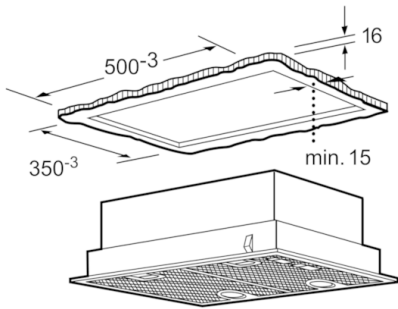

Rozmery:

- rozmery spotrebiča (V x Š x H): 255 x 530 x 380 mm
- rozmery pre zabudovanie (VxŠxH): 255 x 500 x 350 mm
- Ø odťahovej rúrky 150 mm , 120 mm
- príkon: 206 W

Technické informácie

* Podľa nariadenia EU - 65/2014

**Serie | 4, Zabudovateľný odsávač pár, 53 cm,
strieborná, kovová
DHL555BL**

rozmery v mm

rozmery v mm

rozmery v mm

* Od vrchnej hrany mriežky

rozmery v mm