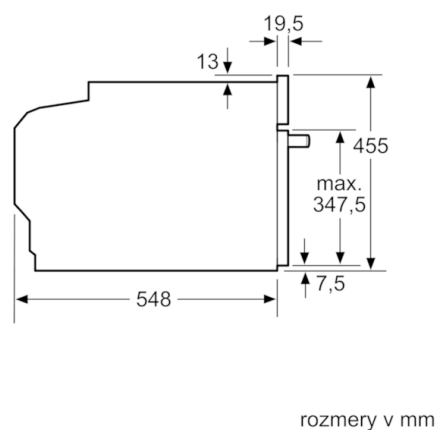

Serie | 8 Zabudovateľné sporáky/rúry

Kompaktná pečúca rúra CBG635BS3 antikoro