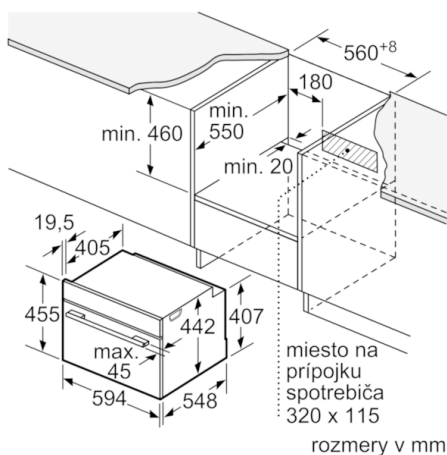

Serie | 8 Zabudovateľné sporáky/rúry

Kompaktná pečúca rúra CBG635BS3 antikoro