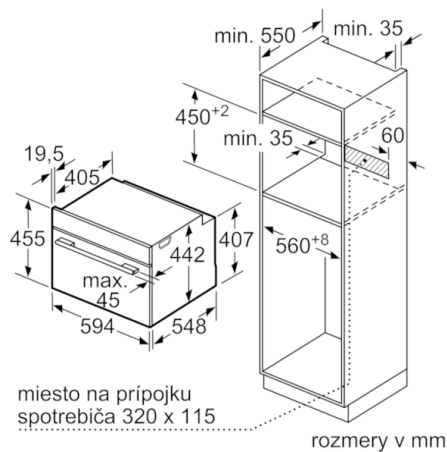

Serie | 8 Zabudovateľné sporáky/rúry

Kompaktná pečúca rúra CBG635BS3 antikoro