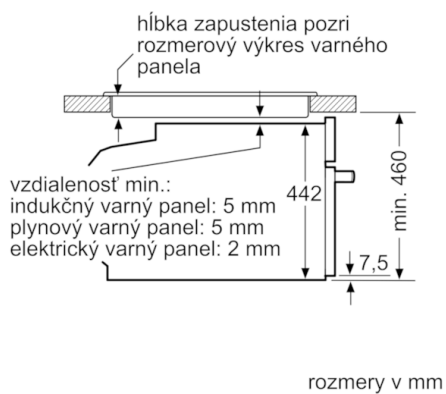

Technické informácie

- dĺžka sieťového kábla: 150 cm
- celkový príkon elektro: 2.99 kW
- rozmery spotrebiča (V x Š x H): 455 mm x 594 mm x 548 mm
- rozmery niky (VxŠxH): 450 mm - 455 mm x 560 mm - 568 mm
x 550 mm
- "Rozmery potrebné pre zabudovanie nájdete v inštalačných
materiáloch."
- max. teplota čelnej strany dvierok 40°C podľa normy EU
- trieda spotreby energie: A+ (na stupnici triedy energetickej
účinnosti od A+++ do D)
Spotreba el.energie pri konvenčnom ohreve: 0.73 kWh
Spotreba el.energie pri cirkulácii/horúcom vzduchu: 0.61 kWh
Počet vnútorných priestorov: 1
Typ rúry: elektrická rúra
Objem rúry: 47 l

Serie | 8 Zabudovateľné sporáky/rúry

Kompaktná pečúca rúra CBG635BS3 antikoro

zabudovanie s varným panelom

Pokiaľ je kompaktný spotrebič zabudovaný pod varným panelom, musí byť dodržaná nasledujúca hrúbka pracovnej dosky (príp. vrátane nosnej konštrukcie).