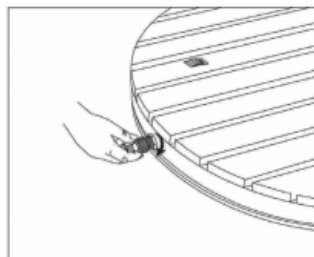

MONTÁŽ

Výrobca

Chal-Tec GmbH, Wallstraße 16, 10179 Berlin,
Nemecko