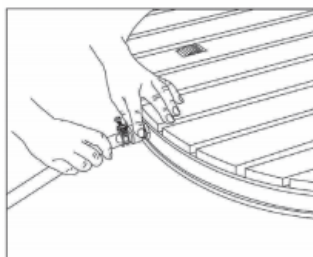

MONTÁŽ

Výrobca

Chal-Tec GmbH, Wallstraße 16, 10179 Berlin,
Nemecko