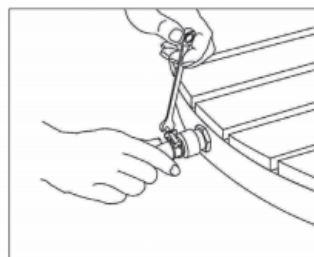

MONTÁŽ

Výrobca

Chal-Tec GmbH, Wallstraße 16, 10179 Berlin,
Nemecko