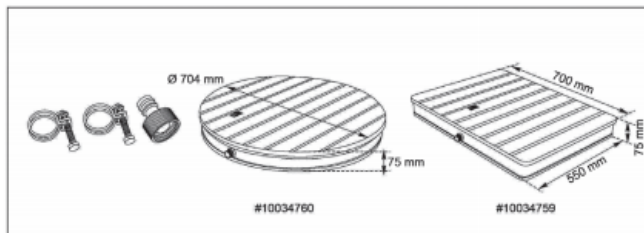

MONTÁŽ

Výrobca

Chal-Tec GmbH, Wallstraße 16, 10179 Berlin,
Nemecko