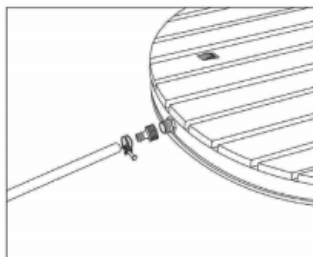

MONTÁŽ

Výrobca

Chal-Tec GmbH, Wallstraße 16, 10179 Berlin,
Nemecko