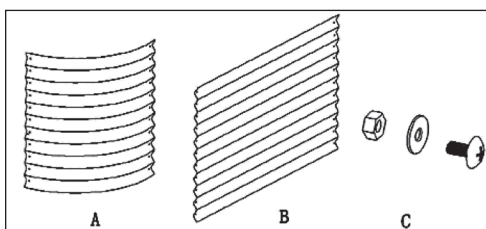

blumfeldt

Kovový kvetináč

10031119 10031120 10035815

Vážení zákazník,

Gratuluje Vám k zakúpeniu tohto produktu. Prosím, dôkladne si prečítajte manuál a dbajte na nasledovné pokyny, aby sa zabránilo škodám na zariadení. Akékoľvek zlyhanie spôsobené ignorovaním uvedených inštrukcií a upozornení uvedených v návode na použitie sa nevzťahuje na našu záruku a akúkoľvek zodpovednosť.

Technické údaje

Kód produktu	10031119, 10031120, 10035815
Rozmery	200 cm x 100 cm x 80 cm

Obsah balenia

- Bočný panel A (840 mm x 800 mm) - 4x
- Bočný panel B (1050 mm x 800 mm) - 2x
- Skrutky a matice C - 66 x

Montáž

<p>The diagram shows two side panels A being joined together. Arrows indicate the direction of assembly, showing the panels being brought together to form a curved structure.</p>	<p>The diagram shows two side panels B being joined together. Arrows indicate the direction of assembly, showing the panels being brought together to form a straight structure.</p>
<p>Pred začatím sa uistite, že máte voľný pracovný priestor. Vezmite 1x A a 1 x A a spojte dohromady pomocou 22x C. Opakujte krok 1 pre ďalšie strany A a B.</p>	<p>Po správnom vytvarovaní utiahnite všetky matice a skrutky.</p>