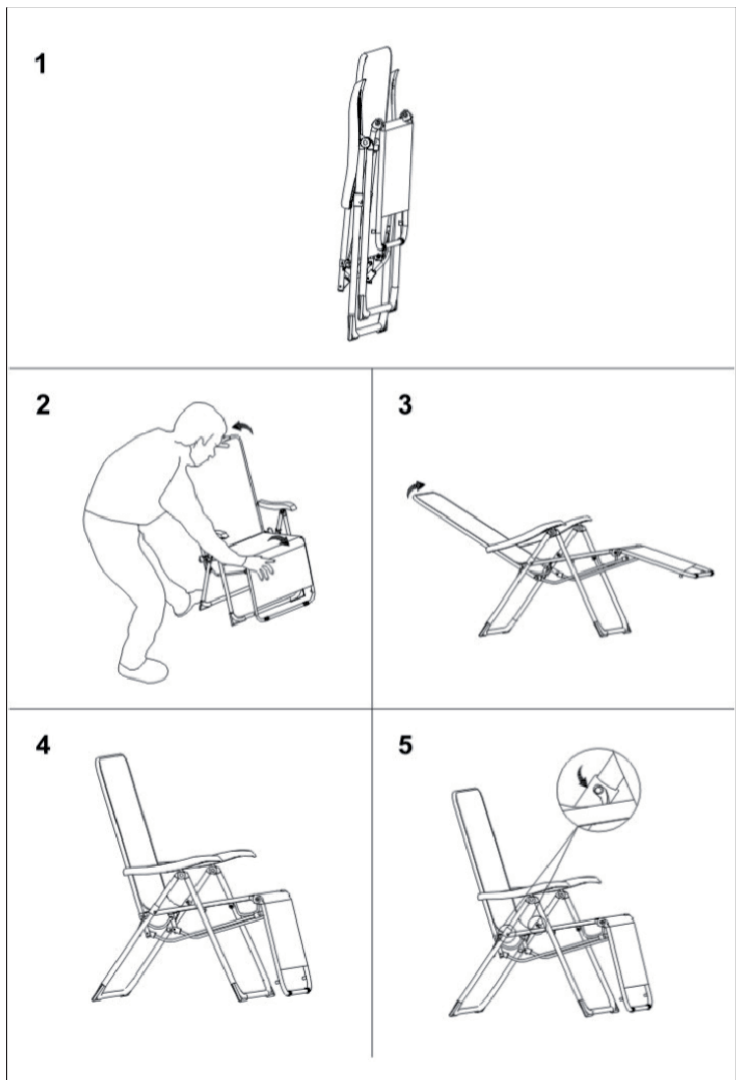

blumfeldt

California Dreaming BL / GR

Lehátko na
opaľovanie

10033474 10033475

SKLADANIE

VÝROBCA

Chal-Tec GmbH, Wallstraße 16, 10179 Berlín, Nemecko.