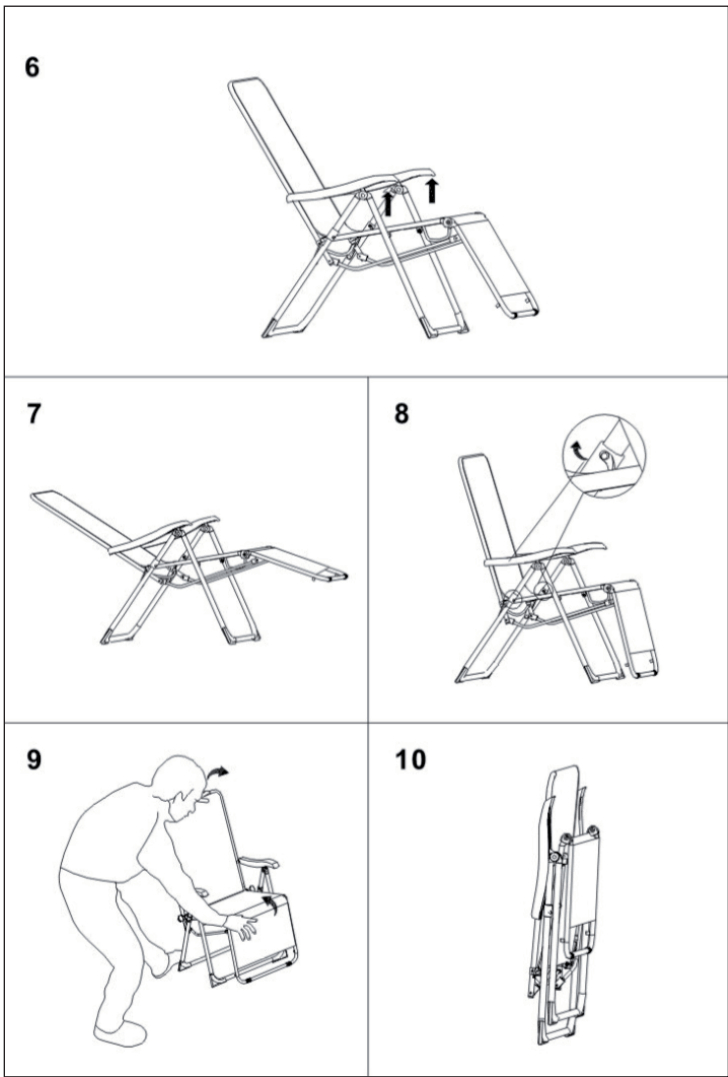

blumfeldt

California Dreaming BL / GR

Lehátko na
opaľovanie

10033474 10033475

SKLADANIE

VÝROBCA

Chal-Tec GmbH, Wallstraße 16, 10179 Berlín, Nemecko.