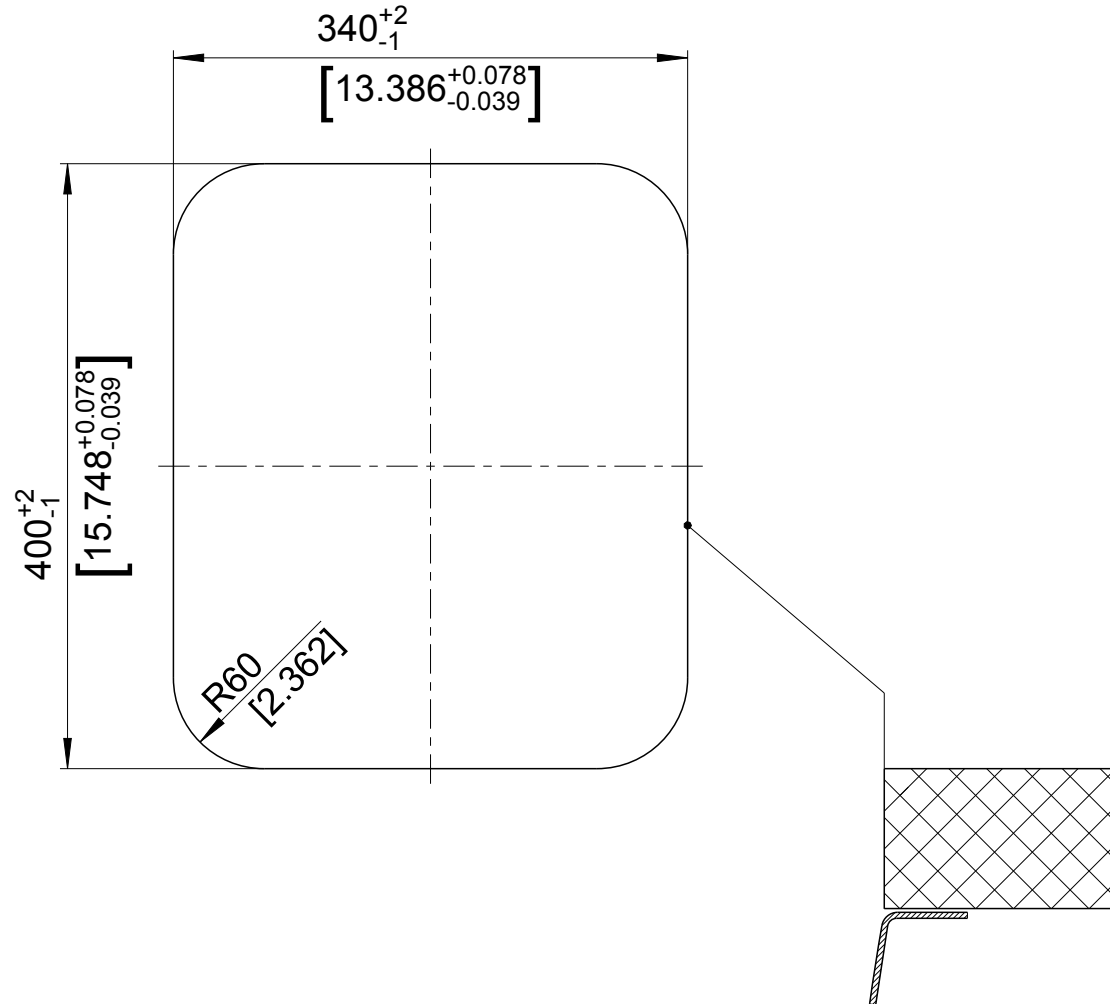

mm
[inch]

BLANCO

BLANCO SUPRA 340-U

Änderungen vorbehalten. Aktuellste Version im Internet.
Subject to modifications. Latest version on the internet.

Edelstahl / Stainless steel

M 1:5

04/2015

supra_340-u_s_uz

1000184748