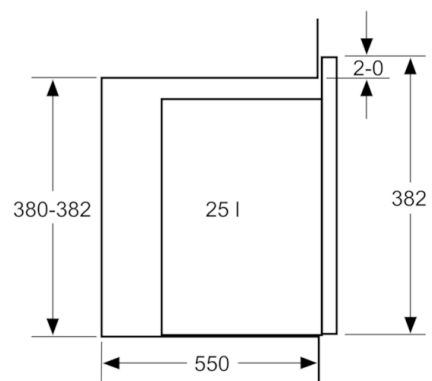

#### Rozmery a technické informácie

- rozmery spotrebica (V x Š x H): 382 mm x 594 mm x 388 mm
- rozmery niky (VxŠxH): 380 mm - 382 mm x 560 mm - 568 mm  
x 550 mm
- "Rozmery potrebné pre zabudovanie nájdete v inštalčných  
materiáloch."

### Vstavaná mikrovlnná rúra BFL550MW0 biela

Mikrovlnná rúra  
Zabudovanie do rohu

Rozmery v mm

\* 20 mm pre kovovú  
čelnú stranu

rozmery v mm

\* 20 mm pre kovovú  
čelnú stranu

rozmery v mm

rozmery v mm