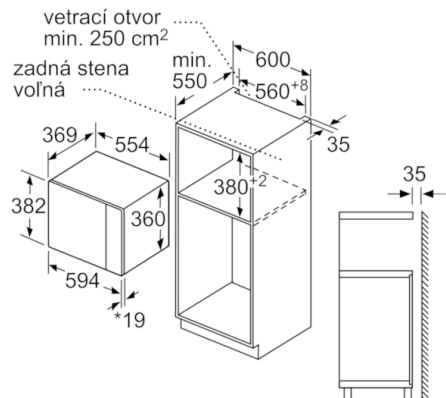

#### Rozmery a technické informácie

- rozmery spotrebica (V x Š x H): 382 mm x 594 mm x 388 mm
- rozmery niky (VxŠxH): 380 mm - 382 mm x 560 mm - 568 mm  
x 550 mm
- "Rozmery potrebné pre zabudovanie nájdete v inštalčných  
materiáloch."

### Vstavaná mikrovlnná rúra BFL550MW0 biela

Mikrovlnná rúra  
Zabudovanie do rohu

Rozmery v mm

\* 20 mm pre kovovú  
čelnú stranu

rozmery v mm

\* 20 mm pre kovovú  
čelnú stranu

rozmery v mm

rozmery v mm