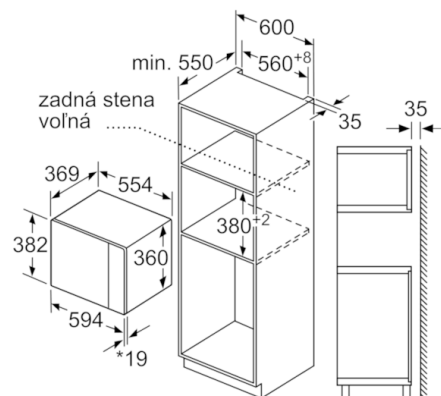

#### Technické informácie

- dĺžka sieťového kábla: 130 cm
- celkový príkon elektro: 1.45 kW
- napätie: 220 - 230 V
- pre zabudovanie do vysokej skrine

#### Rozmery a technické informácie

- rozmery spotrebica (V x Š x H): 382 mm x 594 mm x 388 mm
- rozmery niky (VxŠxH): 380 mm - 382 mm x 560 mm - 568 mm  
x 550 mm
- "Rozmery potrebné pre zabudovanie nájdete v inštalčných  
materiáloch."

### Vstavaná mikrovlnná rúra BFL550MW0 biela

Mikrovlnná rúra  
Zabudovanie do rohu

Rozmery v mm

\* 20 mm pre kovovú  
čelnú stranu

rozmery v mm

\* 20 mm pre kovovú  
čelnú stranu

rozmery v mm

rozmery v mm