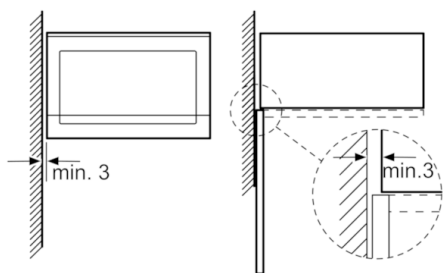

Serie | 4 Mikrovlnné rúry

Vstavaná mikrovlnná rúra BFL550MW0 biela

Mikrovlnná rúra
Zabudovanie do rohu

Rozmery v mm