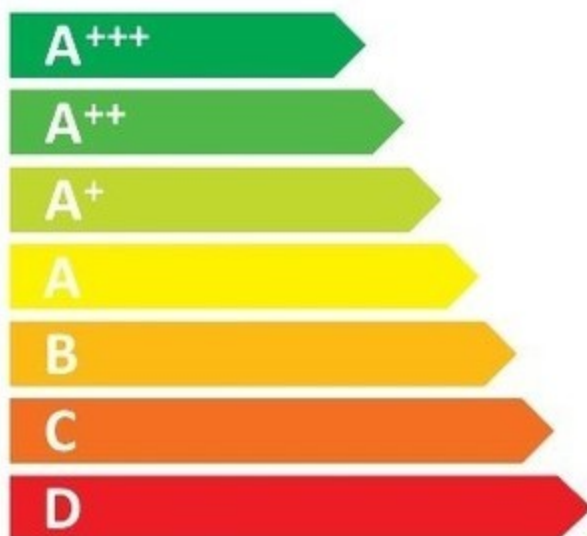

ENERG

енергия · ενεργεια

Y IJA

IE IA

beko

HDR9434CSRX

A++

ENERGIA · ЕНЕРГИЯ · ΕΝΕΡΓΕΙΑ
ENERGIJA · ENERGY · ENERGIE
ENERGI