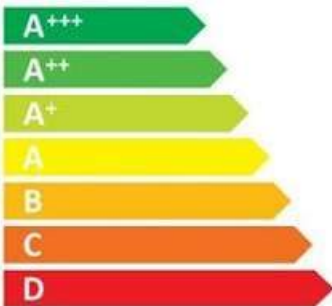

# ENERG

енергия · ενέργεια

Y

IJA

IE

IA

## HDF7412CSRX

**A++**

ENERGIA · ЕНЕРГИЯ · ENERGĒIA  
ENERGIJA · ENERGY · ENERGIE  
ENERGI

**212**  
kWh/annum

  
**179**  
min/cycle\*

  
**7.0**  
kg

  
**65**  
dB

 **A B C D E F G**