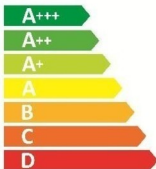

ENERG Y IJA
енергия · ενέργεια IE IA

beko

FSE52326DWD

65/2014

7786986797 / 485301810 / AA K 85x170 mm