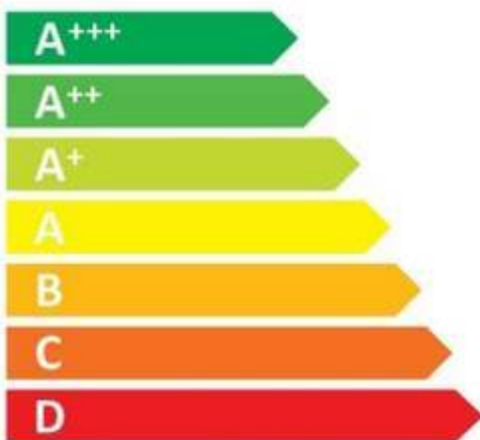

ENERG

енергия · ενεργεια

beko

EDS74251CSH1W

A++

ENERGIA · ЕНЕРГИЯ · ΕΝΕΡΓΕΙΑ
ENERGIJA · ENERGY · ENERGIE
ENERGI

212

kWh/annum