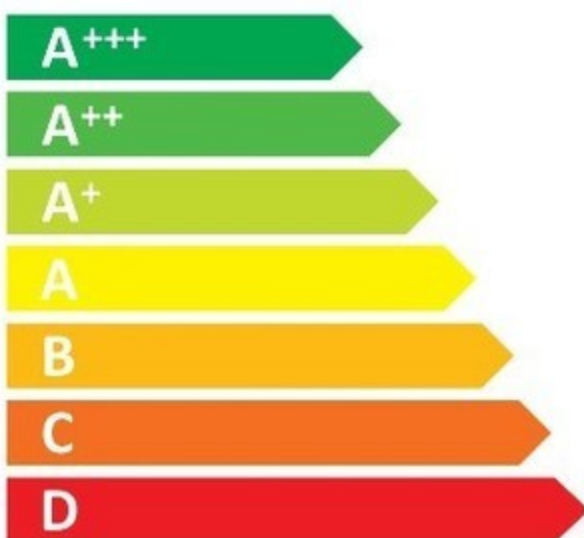

ENERG

енергия · ενεργεια

Y IJA

IE IA

beko

DH8544CSRXST

A+++

ENERGIA · ЕНЕРГИЯ · ΕΝΕΡΓΕΙΑ
ENERGIJA · ENERGY · ENERGIE
ENERGI

177
kWh/annum

174
min/cycle*

8.0
kg

64
dB

 **A**BCDEFG

*цикъл · cyklus · portion · zyklus
програма · ciclo · tsükkel
ohjelma · ciklus · ciklas · cikls
ciklu · cyclus · cykl · ciclu
program · torkomgång