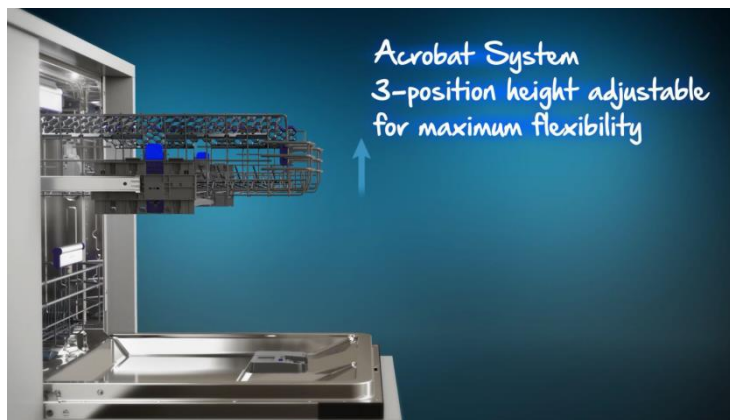

detaily produktu na dalších stranách →

Stock code: **7650753977** EAN **8690842132568**

beko

14 sad nádobí

Vyšší kapacita mytí při stejných rozměrech myčky.

díky novému tvaru vnitřních dveří můžete v myčce dokonale umýt až **14 plných sad nádobí**.

Inovovaná násypka

Spolehlivější dávkování a trvanlivější násypka

inovovaná násypka s klouzavými dveřmi je spolehlivější, otevírá se bez nepříjemných zvuků a šetrněji

horní koš Acrobat se 3 polohami

3 polohy pro maximální flexibilitu.