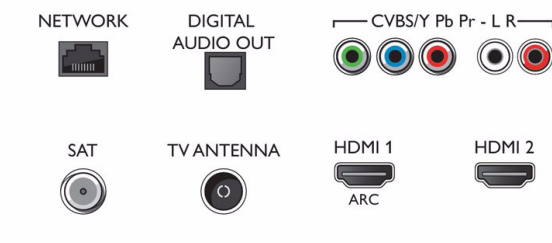

Bottom

Dátum vydania
2019-08-23

Verzia: 4.1.1

12 NC: 8670 001 57801
EAN: 87 18863 01922 1

© 2019 Koninklijke Philips N.V.
Všetky práva vyhradené.

Autor si vyhradzuje právo zmeny špecifikácií bez oznámenia. Ochranné známky sú majetkom Koninklijke Philips N.V. alebo ich príslušných vlastníkov.

www.philips.com

- Funkcia elektronického sprievodcu programom a zobrazenie plánovaných programov (maximálne 8 dní) závisí od konkrétnej krajiny a operátora.
- Ponuka aplikácie pre Android sa líši pre každú krajinu. Podrobnosti nájdete v najbližšom obchode Google Play Store.
- Spotreba energie v kWh za rok na základe spotreby energie televízora spusteného 4 hodiny denne po dobu 365 dní. Skutočná spotreba energie bude závisieť od spôsobu využívania televízora.
- Televízor podporuje príjem signálu DVB voľne prístupného vysielania. Špecifickí operátori DVB nemusia byť podporovaní. Aktuálny zoznam nájdete v časti Najčastejšie otázky na stránke podpory výrobkov spoločnosti Philips. Niektorí operátori vyžadujú podmienený prístup a registráciu. Ďalšie informácie získate u svojho operátora.
- Aplikácia Philips TV Remote a príslušné funkcie sa líšia v závislosti od modelu televízora, operátora a krajiny, ako aj od modelu a operačného systému inteligentných zariadení. Podrobnosti nájdete na adrese: www.philips.com/TVRemoteapp.
- Ponuky aplikácie Smart TV sa líšia v závislosti od modelu televízora a krajiny. Bližšie informácie nájdete na adrese: www.philips.com/smarttv.
- Nahrávanie na zariadenie USB podporujú len digitálne kanály. Nahrávanie môže byť obmedzené funkciou ochrany pred kopírovaním (CI+). Môžu platiť obmedzenia pre konkrétne krajiny a kanály.
- Olovo sa nachádza iba v určitých súčiastkach alebo komponentoch tohto televízora, pri ktorých podľa existujúcich výnimiek smernice RoHS neexistujú v rámci technológie žiadne alternatívy.
- Funkčnosť podlieha vstavaným aplikáciám ChromeCast a inteligentným zariadeniam. Bližšie informácie nájdete na stránke vstavaných produktov ChromeCast.
- Pre všetky televízory so systémom Android z roku 2018 pribudne ako softvérová aktualizácia vstavaný Asistent Google.