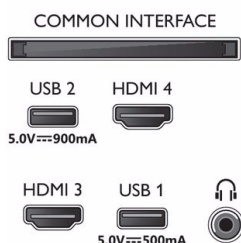

Connections

Side