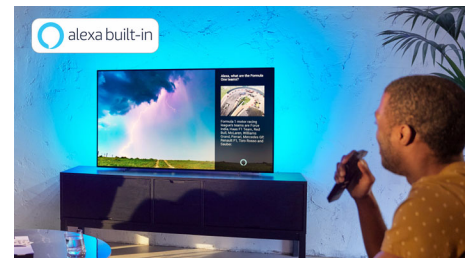

Zabudovaný asistent Alexa

Teraz môžete pomocou hlasu ovládať inteligentnú televíziu Philips. Zmeňte kanály vyslovením ich názvu. Prepnite na svoju hernú konzolu. Ovládajte inteligentné domáce zariadenia, ako sú svetlá a termostaty. S Alexa môžete robiť toto všetko a oveľa viac.