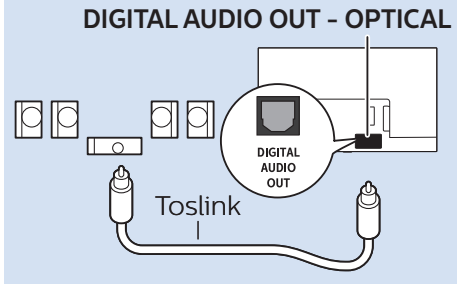

עברית קראו את הוראות הבטיחות

32"/43"

32"/43"

Digital Audio System - HDMI ARC

Digital Audio System - OPTICAL

Blu-ray - HDMI

Computer - HDMI

USB Flash Drive

USB Hard Drive

Headphones

Network - Wired (Freeview)

50"

50"

Digital Audio System - HDMI ARC

Digital Audio System - OPTICAL

Blu-ray - HDMI