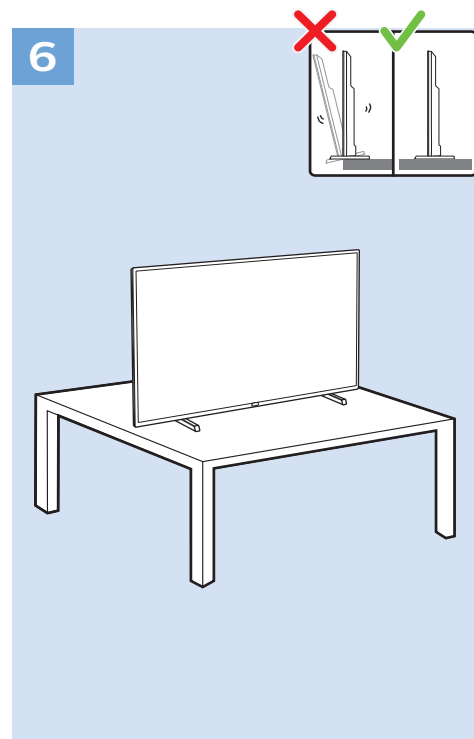

עברית קראו את הוראות הבטיחות

32"/43"

32"/43"

Digital Audio System - HDMI ARC

Digital Audio System - OPTICAL

Blu-ray - HDMI

Computer - HDMI

USB Flash Drive