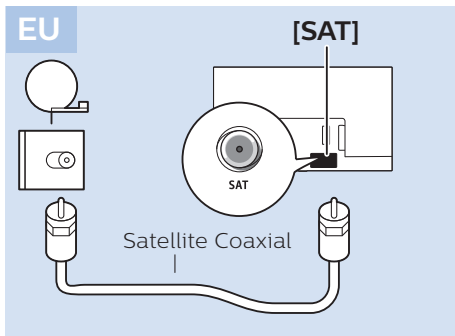

עברית קראו את הוראות הבטיחות

32"/43"

32"/43"

Digital Audio System - HDMI ARC

Digital Audio System - OPTICAL

Blu-ray - HDMI

Computer - HDMI

USB Flash Drive