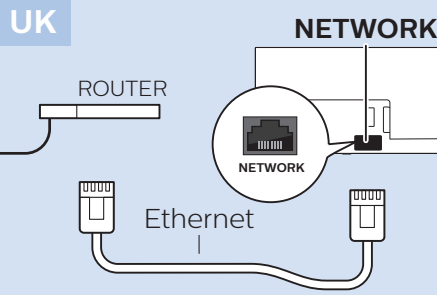

Network - Wired (Freeview)