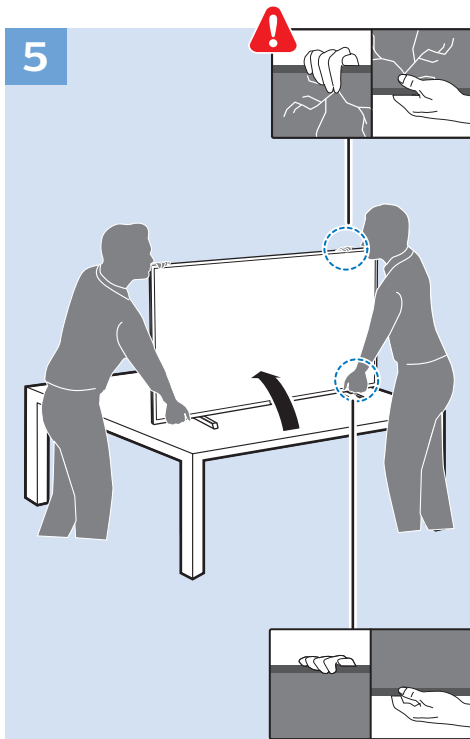

עברית קראו את הוראות הבטיחות

32"/43"

32"/43"

Digital Audio System - HDMI ARC

Digital Audio System - OPTICAL

Blu-ray - HDMI

Computer - HDMI

USB Flash Drive