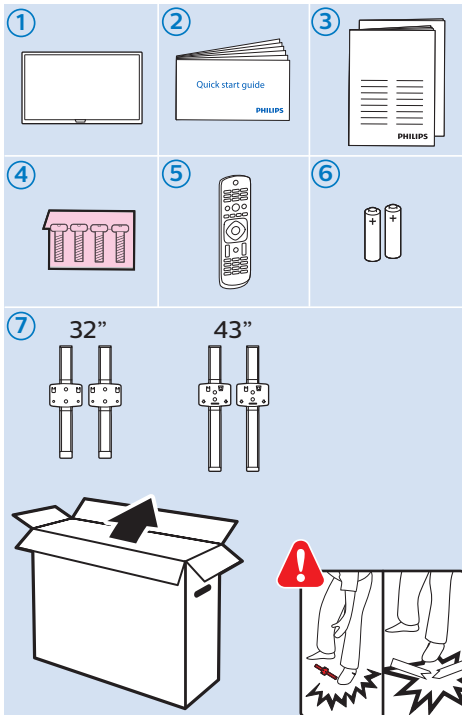

עברית קראו את הוראות הבטיחות

32"/43"

32"/43"

Digital Audio System - HDMI ARC

Digital Audio System - OPTICAL

Blu-ray - HDMI

Computer - HDMI

USB Flash Drive