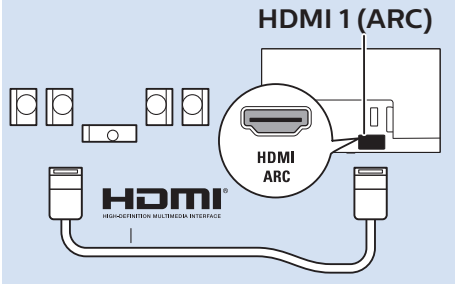

עברית קראו את הוראות הבטיחות

32"/43"

32"/43"

Digital Audio System - HDMI ARC

Digital Audio System - OPTICAL

Blu-ray - HDMI

Computer - HDMI

USB Flash Drive

USB Hard Drive

Headphones

Network - Wired (Freeview)

50"

50"

Digital Audio System - HDMI ARC

Digital Audio System - OPTICAL

Blu-ray - HDMI