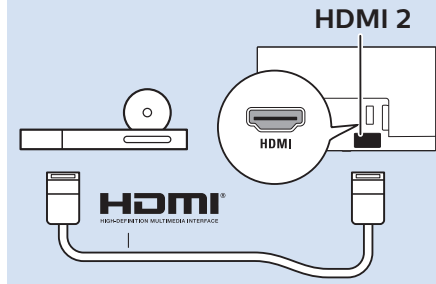

עברית קראו את הוראות הבטיחות

32"/43"

32"/43"

Digital Audio System - HDMI ARC

Digital Audio System - OPTICAL

Blu-ray - HDMI

Computer - HDMI

USB Flash Drive