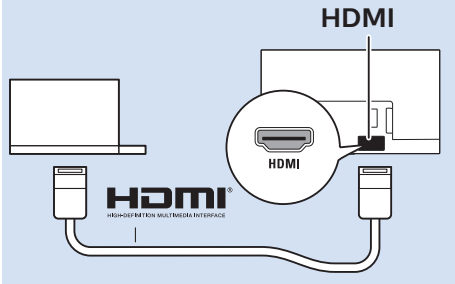

עברית קראו את הוראות הבטיחות

32"/43"

32"/43"

Digital Audio System - HDMI ARC

Digital Audio System - OPTICAL

Blu-ray - HDMI

Computer - HDMI

USB Flash Drive

USB Hard Drive

Headphones

Network - Wired (Freeview)

50"

50"

Digital Audio System - HDMI ARC

Digital Audio System - OPTICAL

Blu-ray - HDMI