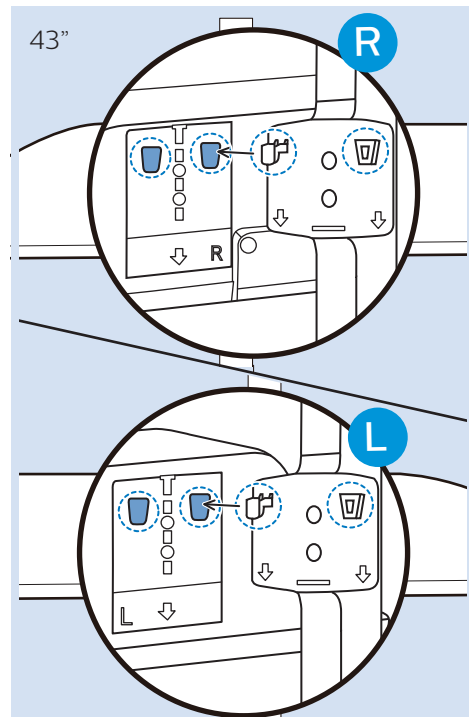

עברית קראו את הוראות הבטיחות

32"/43"

32"/43"

Digital Audio System - HDMI ARC

Digital Audio System - OPTICAL

Blu-ray - HDMI

Computer - HDMI

USB Flash Drive