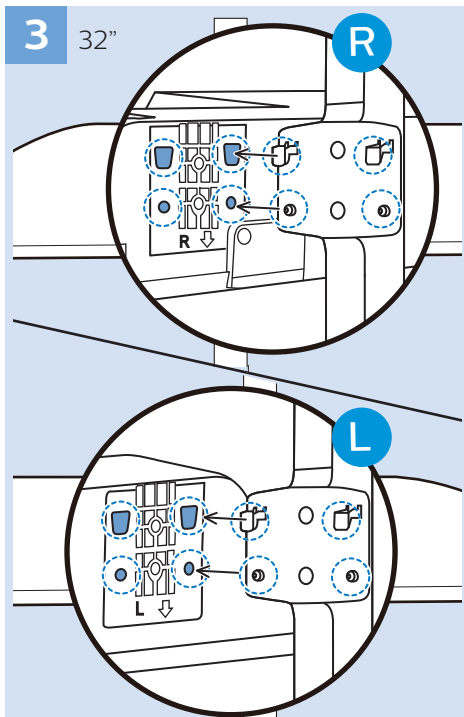

עברית קראו את הוראות הבטיחות

32"/43"

32"/43"

Digital Audio System - HDMI ARC

Digital Audio System - OPTICAL

Blu-ray - HDMI

Computer - HDMI

USB Flash Drive