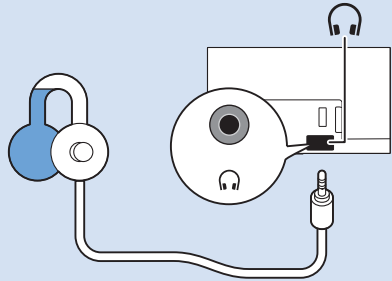

Headphones