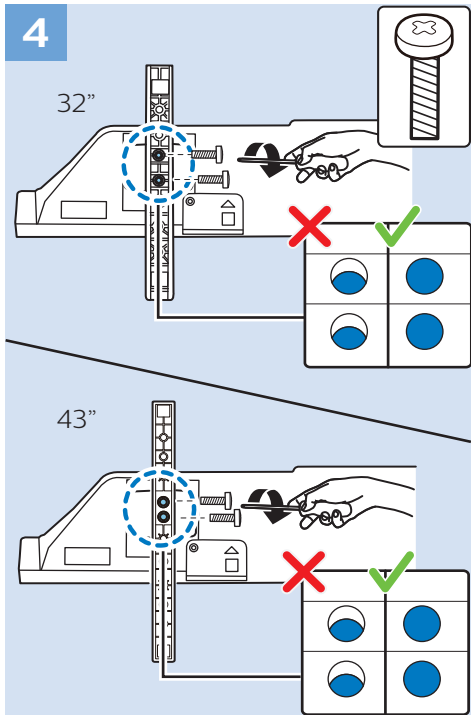

עברית קראו את הוראות הבטיחות

32"/43"

32"/43"

Digital Audio System - HDMI ARC

Digital Audio System - OPTICAL

Blu-ray - HDMI

Computer - HDMI

USB Flash Drive