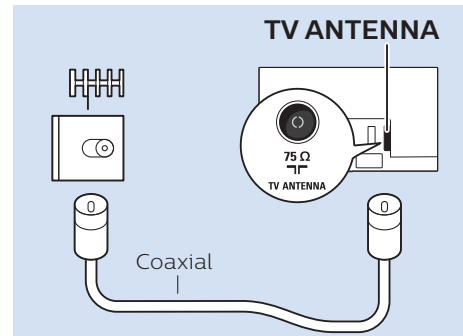

עברית קראו את הוראות הבטיחות

32"/43"

32"/43"

Digital Audio System - HDMI ARC

Digital Audio System - OPTICAL

Blu-ray - HDMI

Computer - HDMI

USB Flash Drive