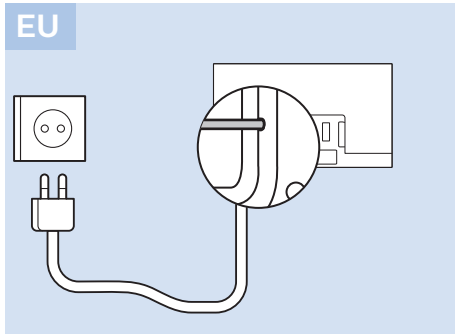

עברית קראו את הוראות הבטיחות

32"/43"

32"/43"

Digital Audio System - HDMI ARC

Digital Audio System - OPTICAL

Blu-ray - HDMI

Computer - HDMI

USB Flash Drive