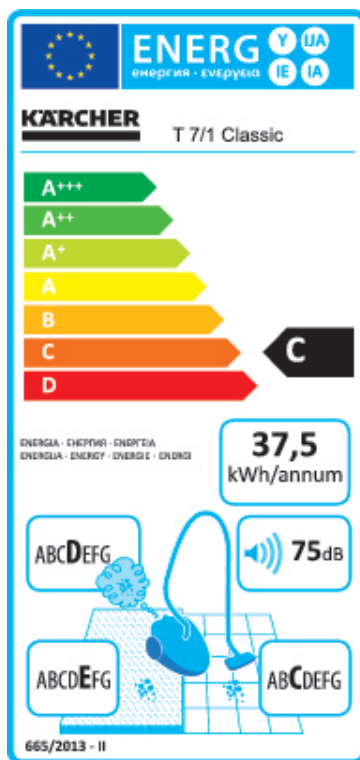

Vysávač - EÚ list technických údajov

Podľa nariadenia (EÚ) č. 665/2013

KÄRCHER

Kärcher

označenie modelu	T 7/1 Classic	
trieda energetickej účinnosti	C	
ročná spotreba energie Orientačná ročná spotreba energie (kWh/rok) na základe vykonania 50 čistení. Skutočná ročná spotreba energie závisí od toho, ako sa spotrebič používa.	kWh/rok	37,5
trieda čistiacej účinnosti na kobercoch	E	
trieda čistiacej účinnosti na tvrdých podlahách	C	
trieda emisie prachu	D	
hladina akustického výkonu	dB(A)	75
menovitý príkon	W	850
Objednávacie číslo	1.527-181.0	

dátum vyhotovenia tabuľky 08/2017

Radi vám poradíme:

Head Office Germany
Alfred Kärcher GmbH & Co. KG
Alfred-Kärcher-Straße 28–40
71364 Winnenden
Phone +49 7195-14-0
Fax +49 7195-14-2212
www.kaercher.com