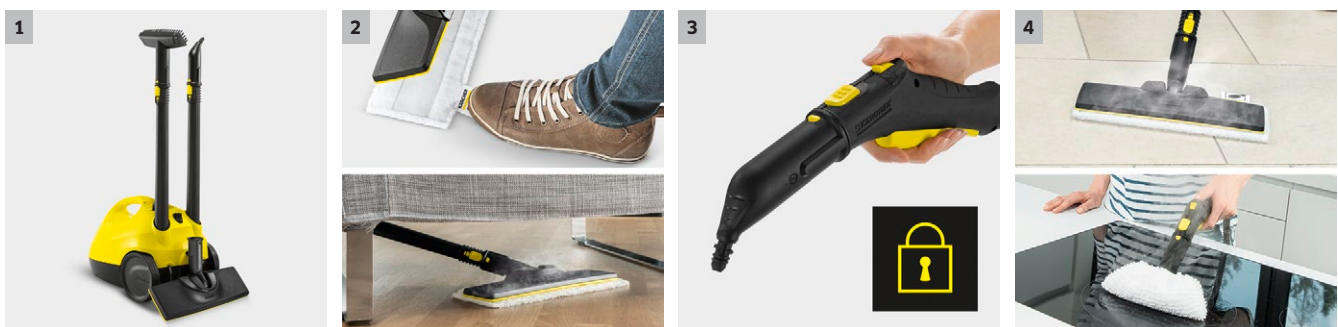

Parný čistič SC 2 EasyFix

Základný model čistenia parou bez chémie: parný čistič SC 2 EasyFix firmy Kärcher. Pre dokonalú čistotu celej domácnosti. Účinná dezinfekcia bez použitia čistiacich prostriedkov, iba silou pary. S podlahovou hubicou EasyFix.

1 Odkladanie príslušenstva a parkovacia poloha

- Pohodlné odkladanie príslušenstva a jednoduché odloženie podlahovej hubice pri prerušení práce.

2 Súprava na čistenie podlahy EasyFix s flexibilným kĺbom na podlahovej hubici a pohodlným suchým zipsom na upevnenie utierky na podlahu

- Optimálne výsledky čistenia na najrozličnejších tvrdých podlahách v domácnosti
- Bezkontaktná výmena utierky bez styku so špinou a pohodlné upevňovanie utierky na podlahu pomocou suchého zipsu.

3 Detská poistka na parnej pištoľi

Parný čistič SC 2 EasyFix

- Lhký, kompaktný stroj
- So súpravou na čistenie podlahy EasyFix

Technické informácie

Objednávacie číslo	1.512-050.0	
	4054278312491	
Certifikát testovania*	Zabíja až 99,999% koronavírusov * a 99,9% baktérií**	
Plošný výkon na jednu náplň (cca.)	75	
Doba zahrievania	6,5	
Objem kotla / nádrže	l	1 + - / -
Maximálny tlak pary	bar	3,2
Vykurovací výkon	W	1500
Druh prúdu	Ph / V / Hz	1 / 220 - 240 / 50 - 60
Dĺžka kábla	m	4
Hmotnosť bez príslušenstva	kg	2,9
Rozmery (d x š x v)	mm	380 x 254 x 260