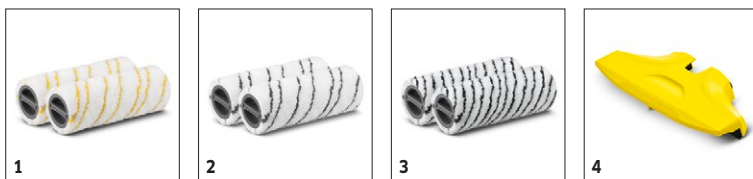

Čistič tvrdých podláh FC 5

Čistič tvrdých podláh FC 5 s valcami z mikrovlákná a funkciou 2 v 1 na stieranie a odsávanie vlhkých a suchých nečistôt iba v jednom pracovnom kroku.

1 Čistiaca a parkovacia stanica

1.055-400.0

KÄRCHER

| | | Objednávacie číslo | Množstvo | | | | | Cena | | |
|----------------------------|---|--------------------|----------|--|--|--|--|------|--|-------------------------------------|
| Valce | | | | | | | | | | |
| Set valcov FC, žlté | 1 | 2.055-006.0 | 1 | | | | | | Čistota v dvojitém balení: set 2 kusov mikrovláknových valcov pre Kärcher čistič tvrdých podláh umožňuje šetrné mokré čistenie a údržbu všetkých tvrdých podláh - vrátane parkiet. Valce nezanechávajú vlákna, majú vysokú absorpčnú schopnosť a extrémne dlhú životnosť. Vďaka rozdielu farieb, ktoré možno jednoznačne rozlíšiť, môžu byť použité pre rôzne úlohy - napríklad valec pre kúpeľne a pre kuchyňu. Okrem toho je možné valce prať v práčke až pri 60 °C. | <input checked="" type="checkbox"/> |
| Set valcov FC, šedé | 2 | 2.055-007.0 | 1 | | | | | | | <input type="checkbox"/> |
| Súprava valcov na kameň FC | 3 | 2.055-021.0 | 1 | | | | | | Hravé čistenie nechúlostivých podláh a špinavých škár: pomocou 2-dielnej súpravy valcov na kameň na nepoddajné znečistenie. Môžu sa prať v práčke až na 60 °C. Súprava nie je vhodná na citlivé povrchy. | <input type="checkbox"/> |
| Iné | | | | | | | | | | |
| Kryt sacej hlavy FC 5 | 4 | 2.055-019.0 | 1 | | | | | | Vylepšený kryt sacej hlavy umožňuje efektívnejšie zbieranie špiny. Na vylepšenie žltých strojov FC 5, ktoré ním nie sú ešte vybavené sériovo. | <input checked="" type="checkbox"/> |