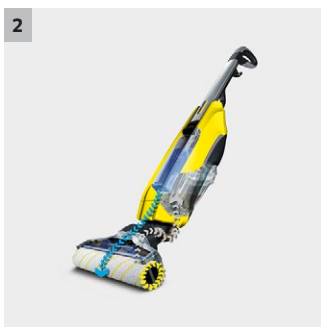

## FC 5

Čistič tvrdých podláh FC 5 s valcami z mikrovlákna a funkciou 2 v 1 na stieranie a odsávanie vlhkej a suchej špiny iba v jednom pracovnom kroku.

### 1 Funkcie 2-v-1

- Stieranie bez predchádzajúceho vysávania vďaka zbieraniu vlhkej a suchej špiny iba v jednom pracovnom kroku.